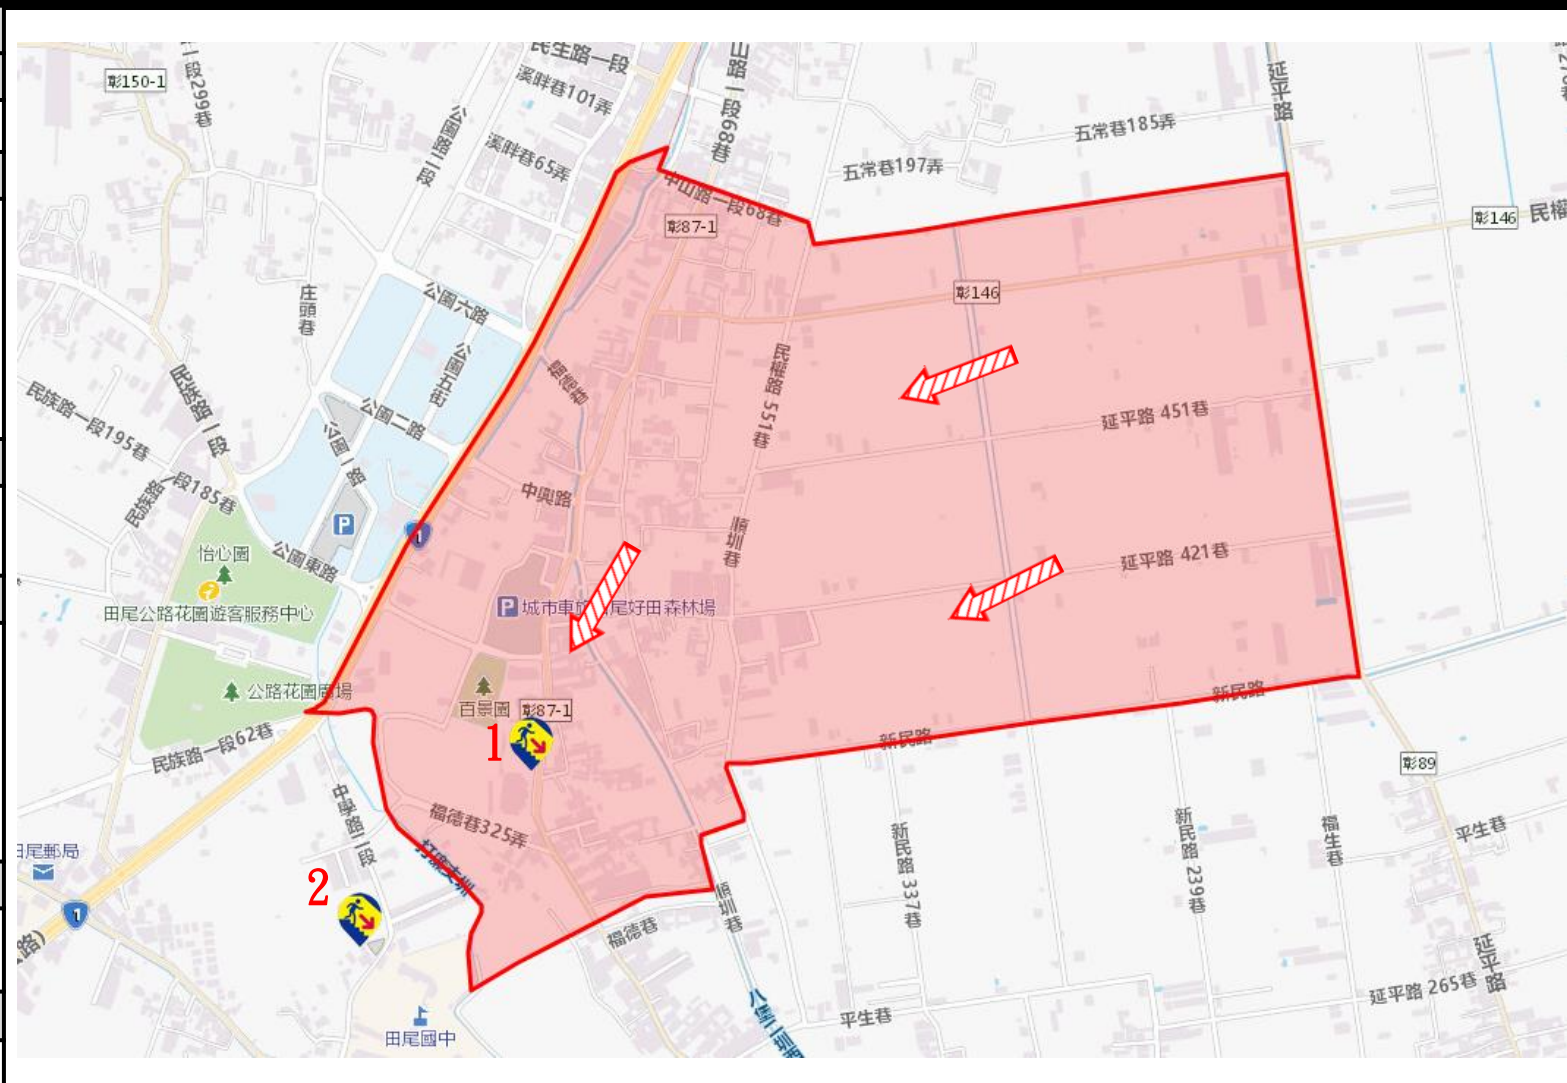

避難原則

立即進入附近防空避難場所避難

避難收容處所

1. 田尾鄉北曾村福德路343號
2. 田尾鄉饒平村中學路1段18號

田尾鄉公所112年11月製作

圖例	道路	標示		行政區域
	國道	建議疏散避難方向	政府機關	村(里)界線
	快速道路		警察機關	
	省道	避難收容處所	消防機關	圖資來源： 內政部國土測繪中心
縣(市)道	學校機關			
		醫療院所	福利機構	
		119	連鎖便利商店	

彰化縣田尾鄉溪畔村防空避難圖