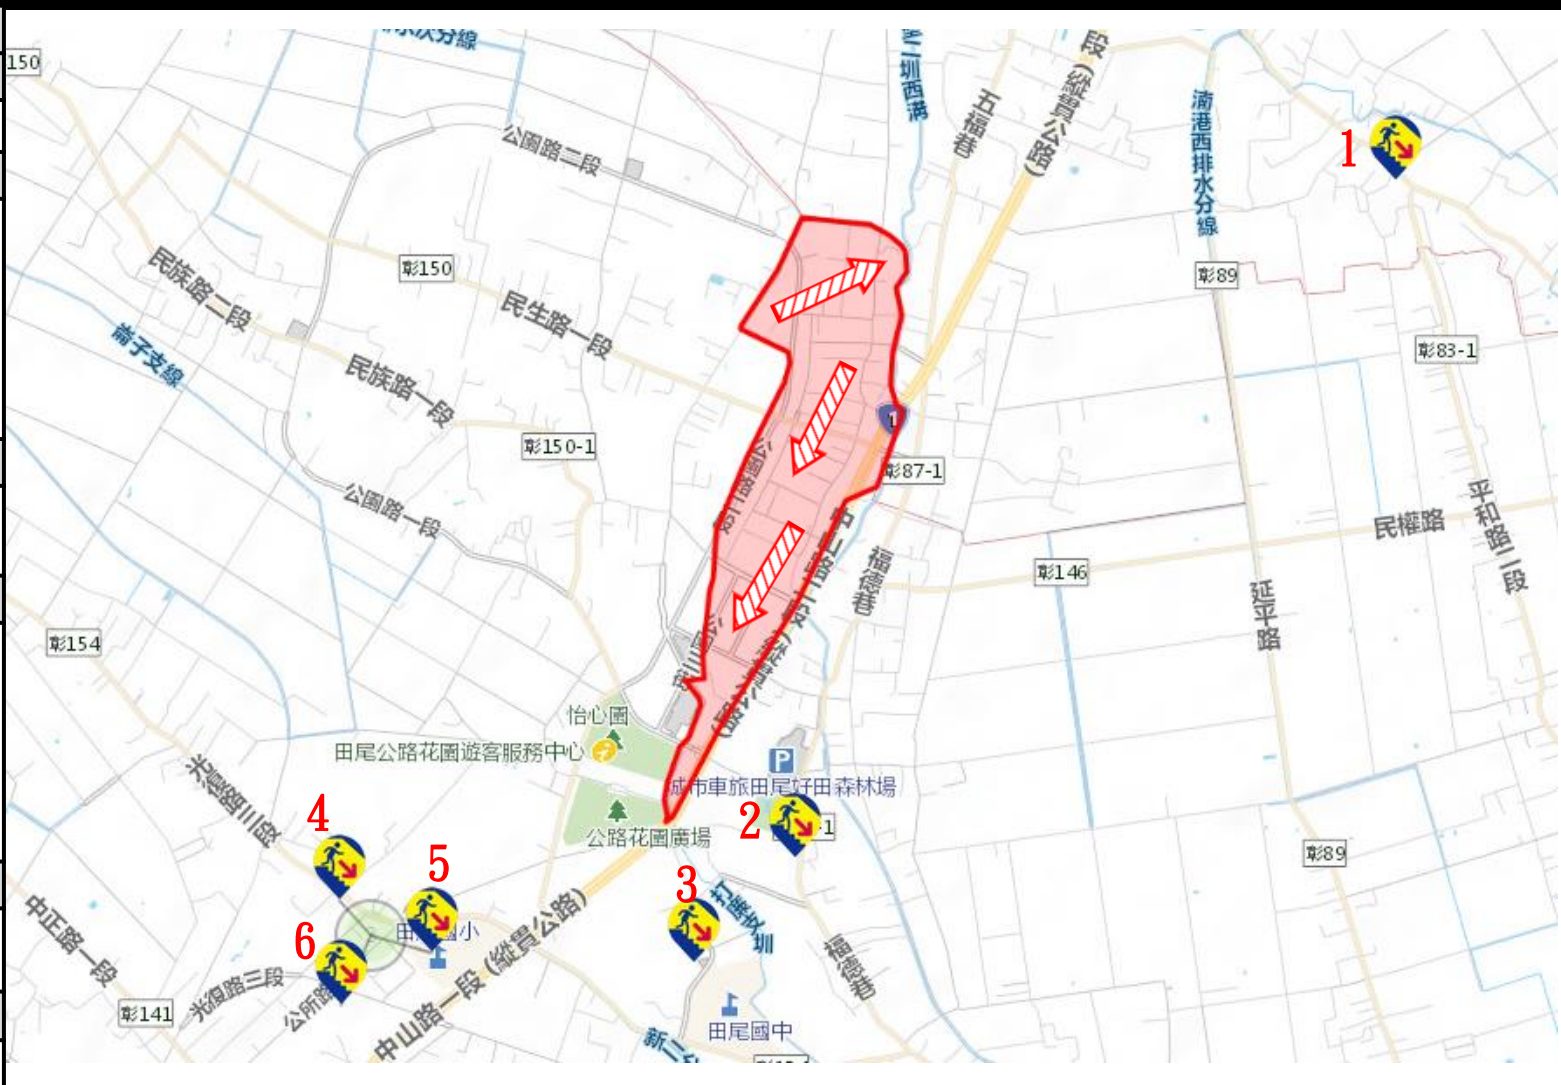

彰化縣田尾鄉溪畔村防空避難圖

防災資訊
村(里)基本資料
• 總人口數：1423人
災害通報單位
*彰化縣災害應變中心 電話:04-7512148 *田尾鄉災害應變中心 電話:04-8832171 *田尾分駐所 電話:04-8832854 *田尾消防分隊 電話:04-8832086
緊急聯絡人
*村長：陳錦津 電話：04-8225626
防災資料網站
*內政部消防署 https://www.nfa.gov.tw/cht/index.php *彰化縣消防局 http://www.chfd.gov.tw *彰化縣田尾鄉公所 https://town.chcg.gov.tw/tia/wei/00home/index04.aspx
避難原則
立即進入附近防空避難場所避難
避難收容處所

1. 永靖鄉涌港村永社路143號
2. 田尾鄉北曾村福德路343號
3. 田尾鄉饒平村中學路1段18號
4. 田尾鄉饒平村公所路139號
5. 田尾鄉饒平村公所路201號
6. 北斗鎮西德里公所路2號

田尾鄉公所112年11月製作

圖例	道路	標示		行政區域	
	國道	建議疏散避難方向	政府機關	醫療院所	村(里)界線
	快速道路		警察機關	福利機構	
	省道	避難收容處所	消防機關	連鎖便利商店	圖資來源： 內政部國土測繪中心
縣(市)道	學校機關