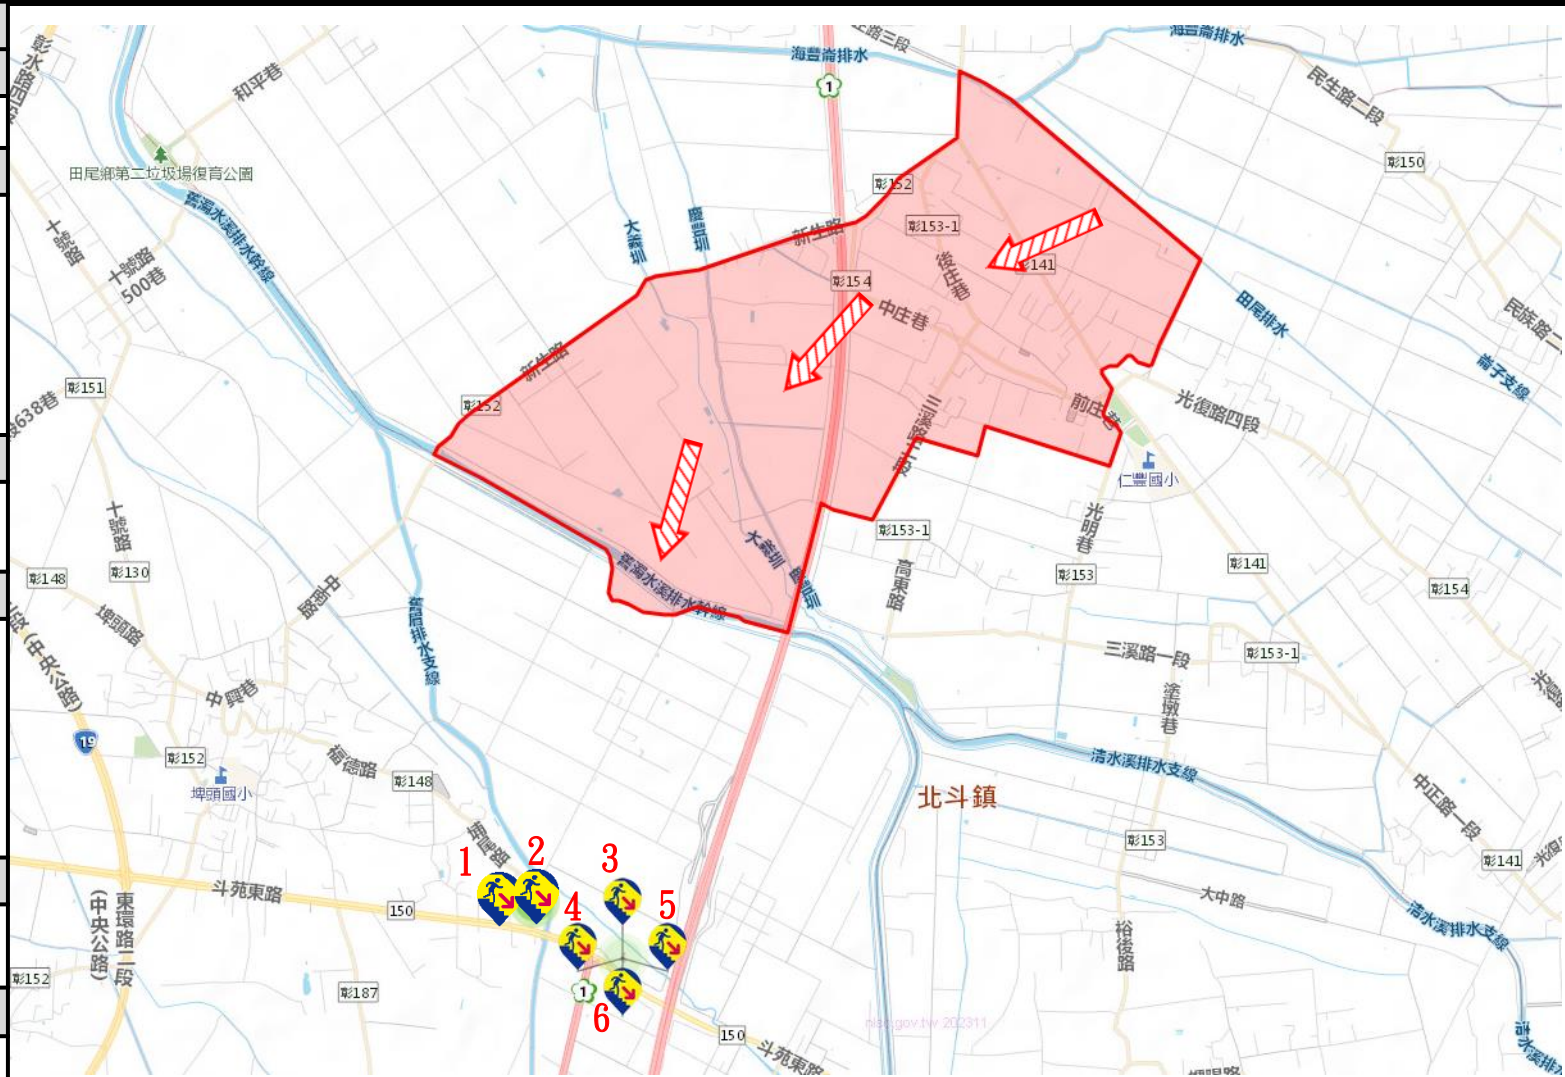

彰化縣田尾鄉仁里村防空避難圖

防災資訊

村(里)基本資料

• 總人口數：1782人

災害通報單位

*彰化縣災害應變中心
電話:04-7512148
*田尾鄉災害應變中心
電話:04-8832171
*田尾分駐所
電話:04-8832854
*田尾消防分隊
電話:04-8832086

緊急聯絡人

*村長：李坤極
電話：04-8831428

防災資料網站

*內政部消防署
<https://www.nfa.gov.tw/cht/index.php>
*彰化縣消防局
<http://www.chfd.gov.tw>
*彰化縣田尾鄉公所
<https://town.chcg.gov.tw/tia/wei/00home/index04.aspx>

避難原則

立即進入附近防空避難場所避難

避難收容處所

1. 埤頭鄉和豐村埔尾路30號
2. 埤頭鄉和豐村埔尾路6號之1
3. 埤頭鄉和豐村斗苑東路180巷5號
4. 埤頭鄉和豐村斗苑東路180巷9號
5. 埤頭鄉和豐村斗苑東路228號
6. 埤頭鄉和豐村斗苑東路178巷10號

田尾鄉公所112年11月製作

圖例	道路		標示		行政區域				
		國道							
		快速道路							村(里)界線
		省道							
	縣(市)道	建議疏散避難方向		避難收容處所	消防機關	連鎖便利商店	圖資來源： 內政部國土測繪中心		
				學校機關