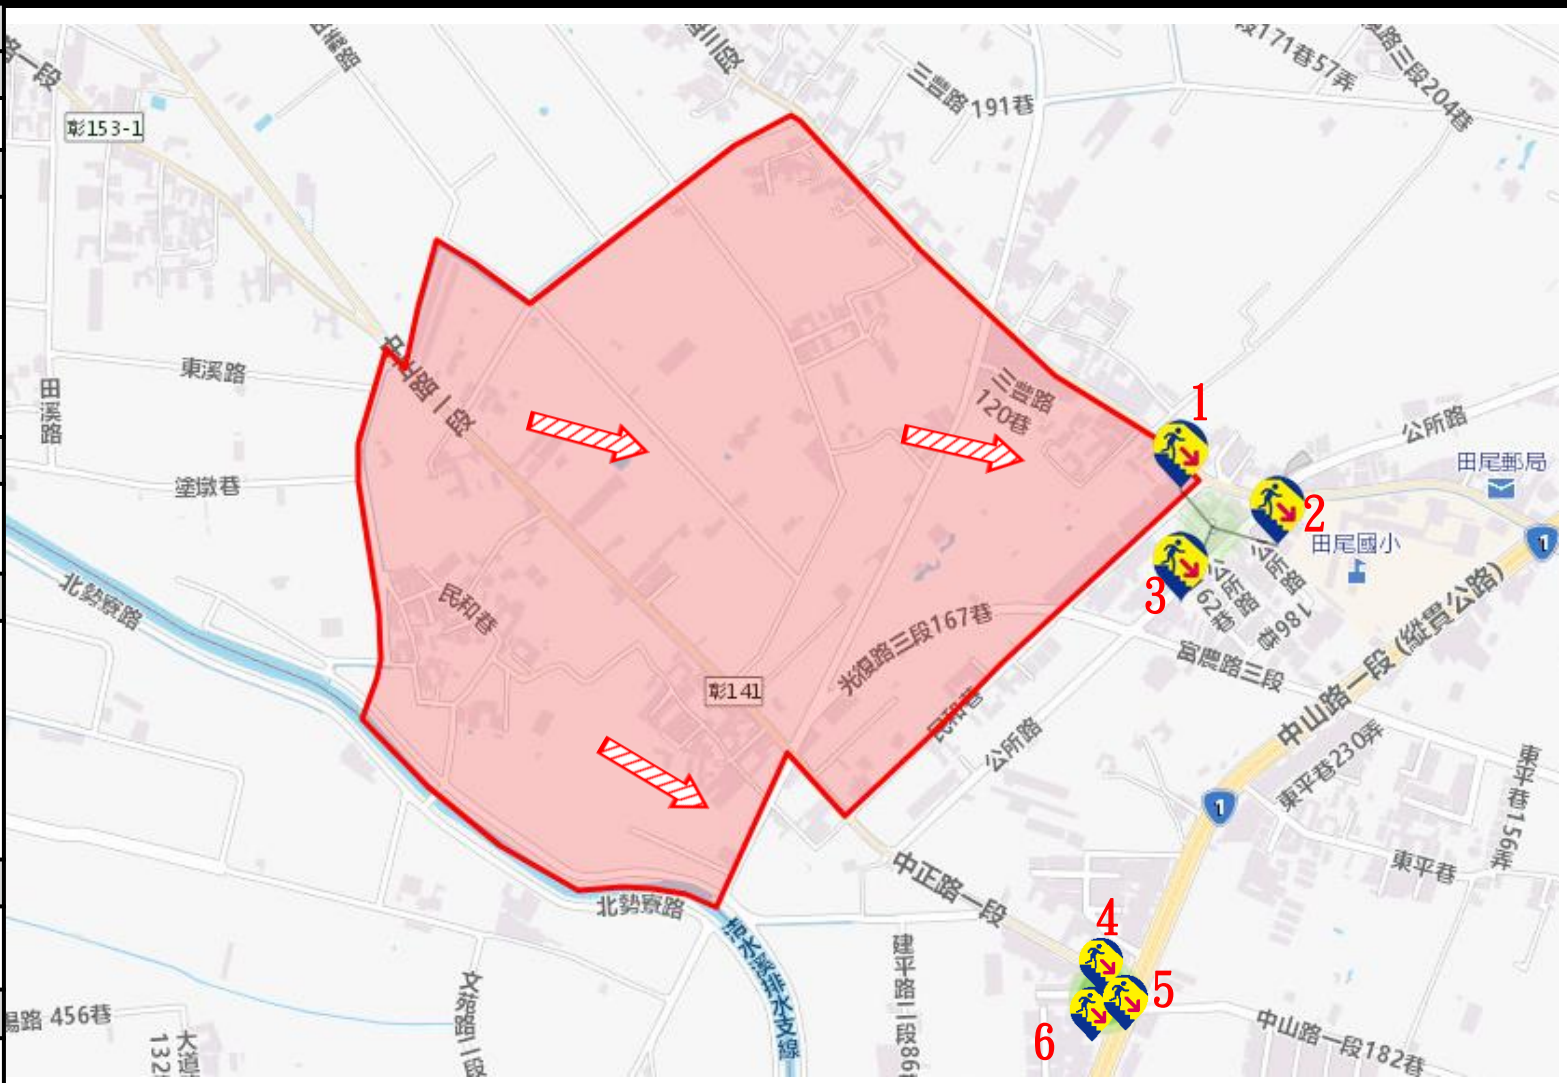

彰化縣田尾鄉正義村防空避難圖

防災資訊
村(里)基本資料
• 總人口數：1039人
災害通報單位
*彰化縣災害應變中心 電話:04-7512148 *田尾鄉災害應變中心 電話:04-8832171 *田尾分駐所 電話:04-8832854 *田尾消防分隊 電話:04-8832086
緊急聯絡人
*村長：王政堅 電話：04-8835172
防災資料網站
*內政部消防署 https://www.nfa.gov.tw/cht/index.php *彰化縣消防局 http://www.chfd.gov.tw *彰化縣田尾鄉公所 https://town.chcg.gov.tw/tia/wei/00home/index04.aspx
避難原則
立即進入附近防空避難場所避難
避難收容處所

1. 田尾鄉鏡平村公所路139號
2. 田尾鄉鏡平村公所路201號
3. 北斗鎮西德里公所路2號
4. 田尾鄉鏡平村中山路1段191號
5. 田尾鄉鏡平村中山路1段167號
6. 田尾鄉鏡平村中山路1段163號

田尾鄉公所112年11月製作

圖例	道路	標示			行政區域
	國道	建議疏散避難方向	政府機關	醫療院所	村(里)界線
	快速道路		警察機關	福利機構	
	省道	避難收容處所	消防機關	連鎖便利商店	圖資來源： 內政部國土測繪中心
縣(市)道	學校機關