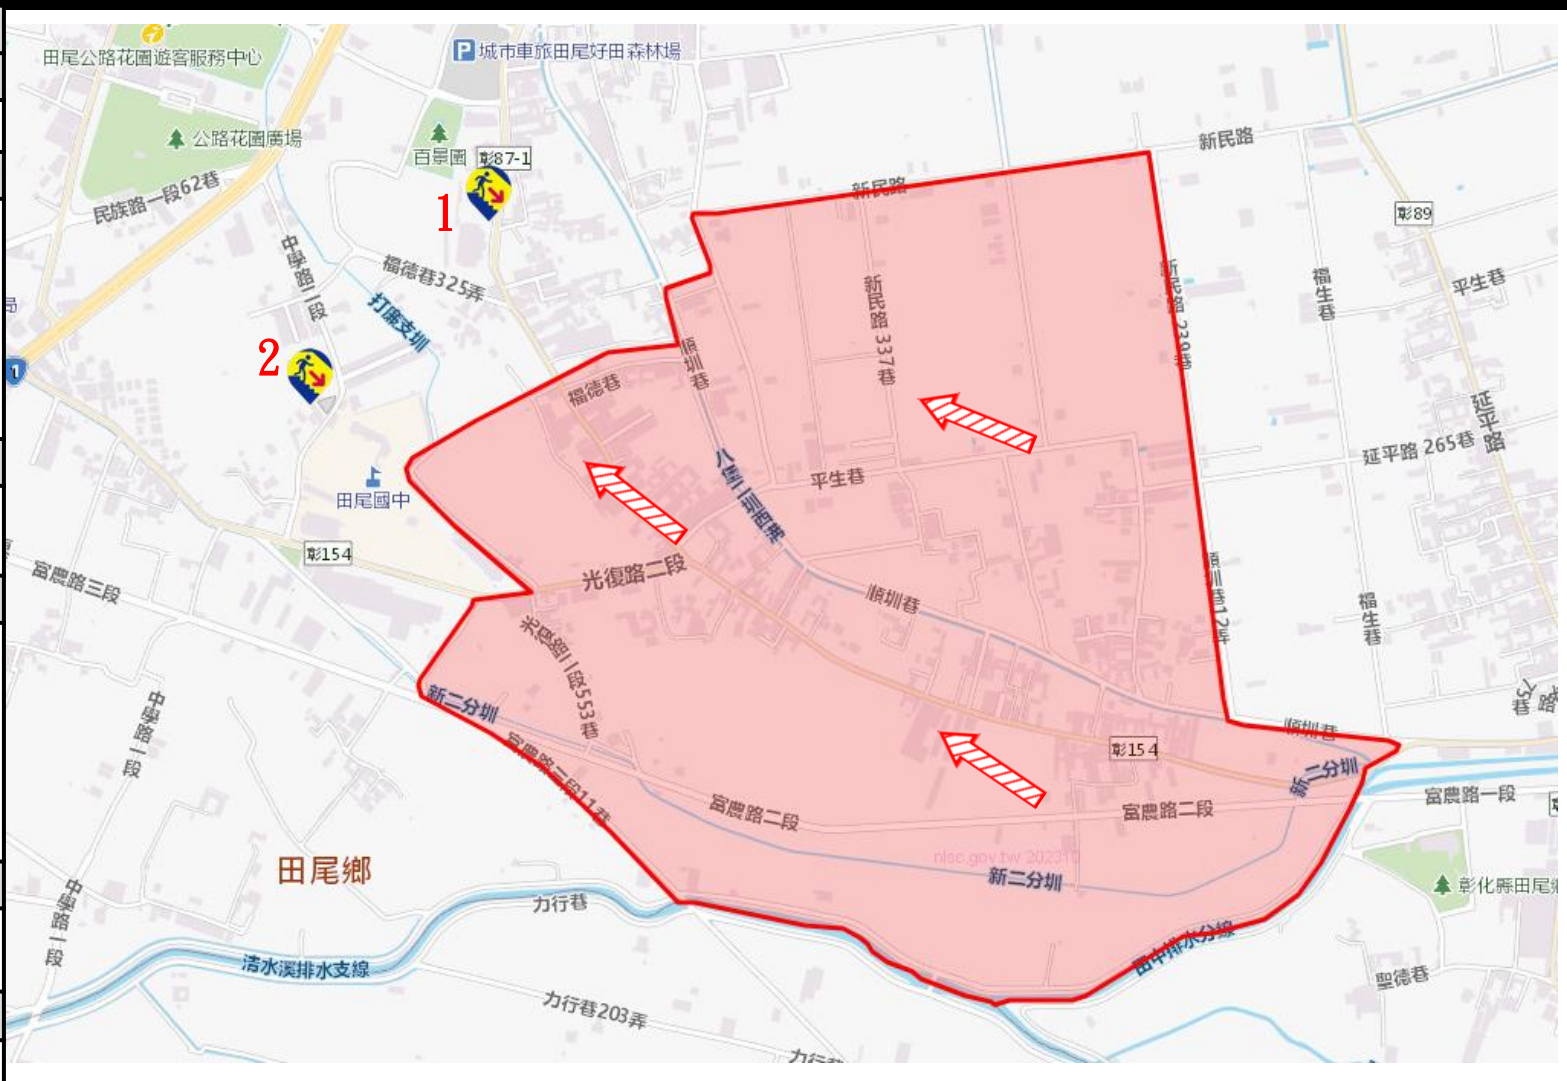

1. 田尾鄉北曾村福德路343號
2. 田尾鄉饒平村中學路1段18號

田尾鄉公所112年11月製作

圖例	道路	標示			行政區域
	國道	建議疏散避難方向	政府機關	醫療院所	村(里)界線
	快速道路		警察機關	福利機構	
	省道	避難收容處所	消防機關	連鎖便利商店	圖資來源： 內政部國土測繪中心
縣(市)道	學校機關				

彰化縣田尾鄉北曾村防空避難圖

防災資訊

村(里)基本資料

• 總人口數：1725人