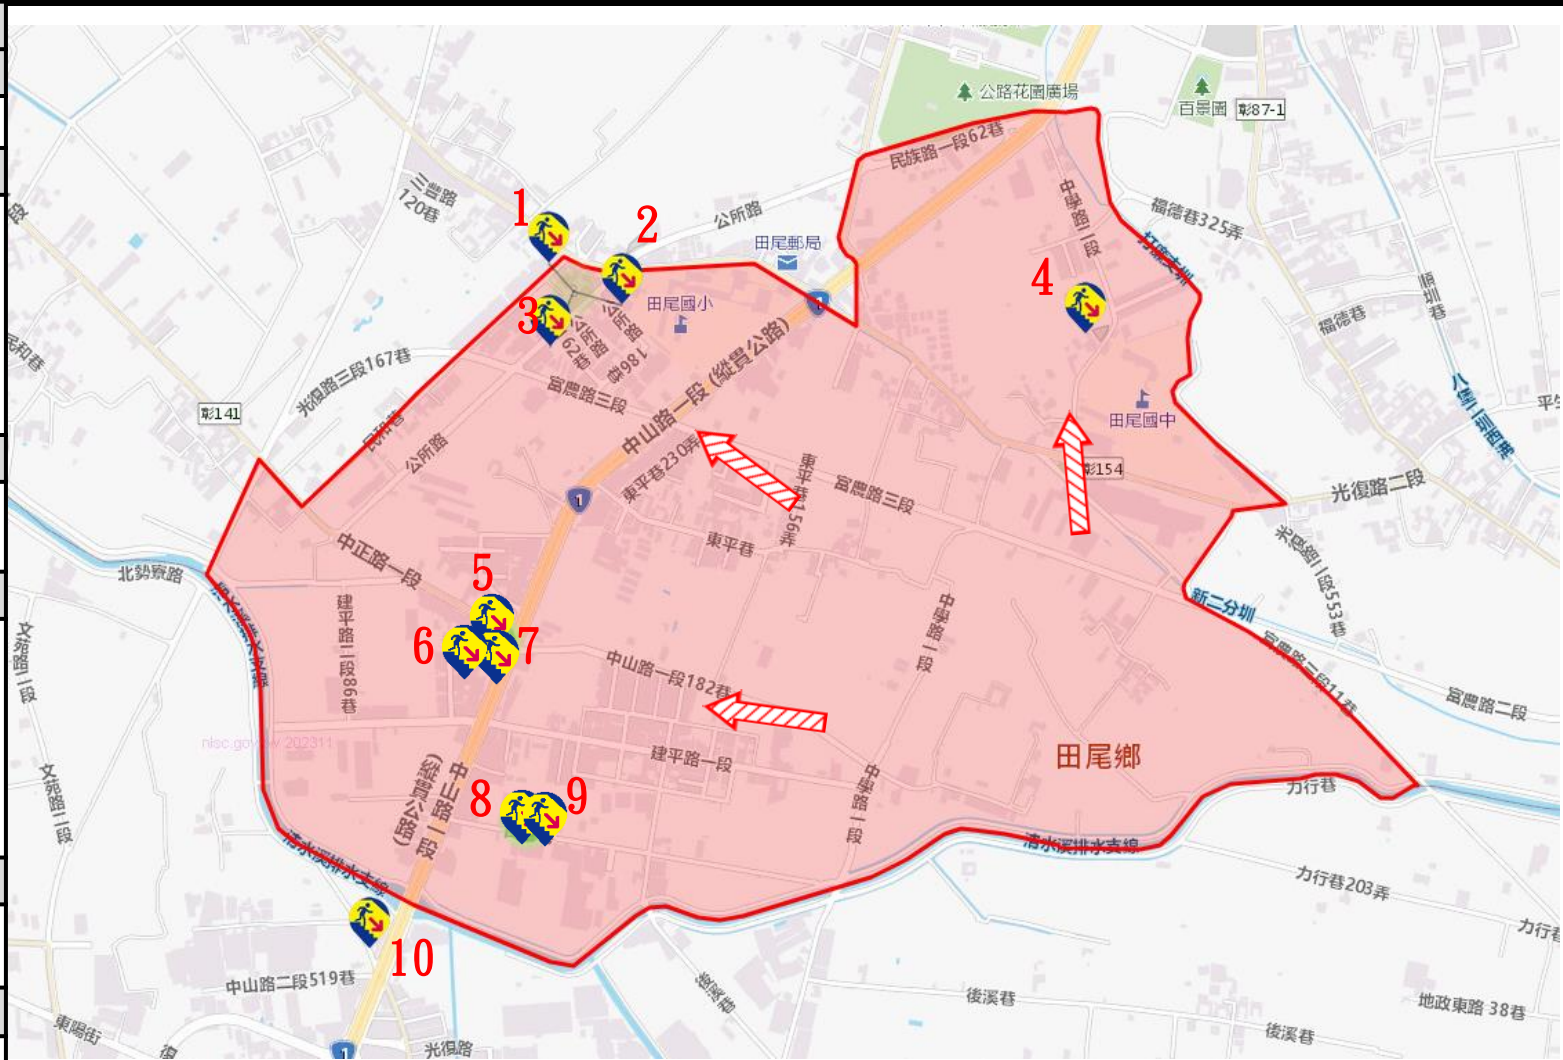

彰化縣田尾鄉饒平村防空避難圖

防災資訊

村(里)基本資料

• 總人口數：3018人

災害通報單位

*彰化縣災害應變中心
電話:04-7512148
*田尾鄉災害應變中心
電話:04-8832171
*田尾分駐所
電話:04-8832854
*田尾消防分隊
電話:04-8832086

緊急聯絡人

*村長：蔡文欽
電話：04-8833905

防災資料網站

*內政部消防署
<https://www.nfa.gov.tw/cht/index.php>
*彰化縣消防局
<http://www.chfd.gov.tw>
*彰化縣田尾鄉公所
<https://town.chcg.gov.tw/tia/wei/00home/index04.aspx>

避難原則

立即進入附近防空避難場所避難

避難收容處所

1. 田尾鄉饒平村公所路139號
2. 田尾鄉饒平村公所路201號
3. 北斗鎮西德里公所路2號
4. 田尾鄉饒平村中學路1段18號
5. 田尾鄉饒平村中山路1段191號
6. 田尾鄉饒平村中山路1段163號
7. 田尾鄉饒平村中山路1段167號
8. 田尾鄉饒平村四維巷128號
9. 田尾鄉饒平村四維巷127號
10. 北斗鎮大道里中山路2段521號

田尾鄉公所112年11月製作

圖例	道路		標示			行政區域			
		國道							
		快速道路							村(里)界線
		省道				圖資來源： 內政部國土測繪中心			
	縣(市)道			連鎖便利商店