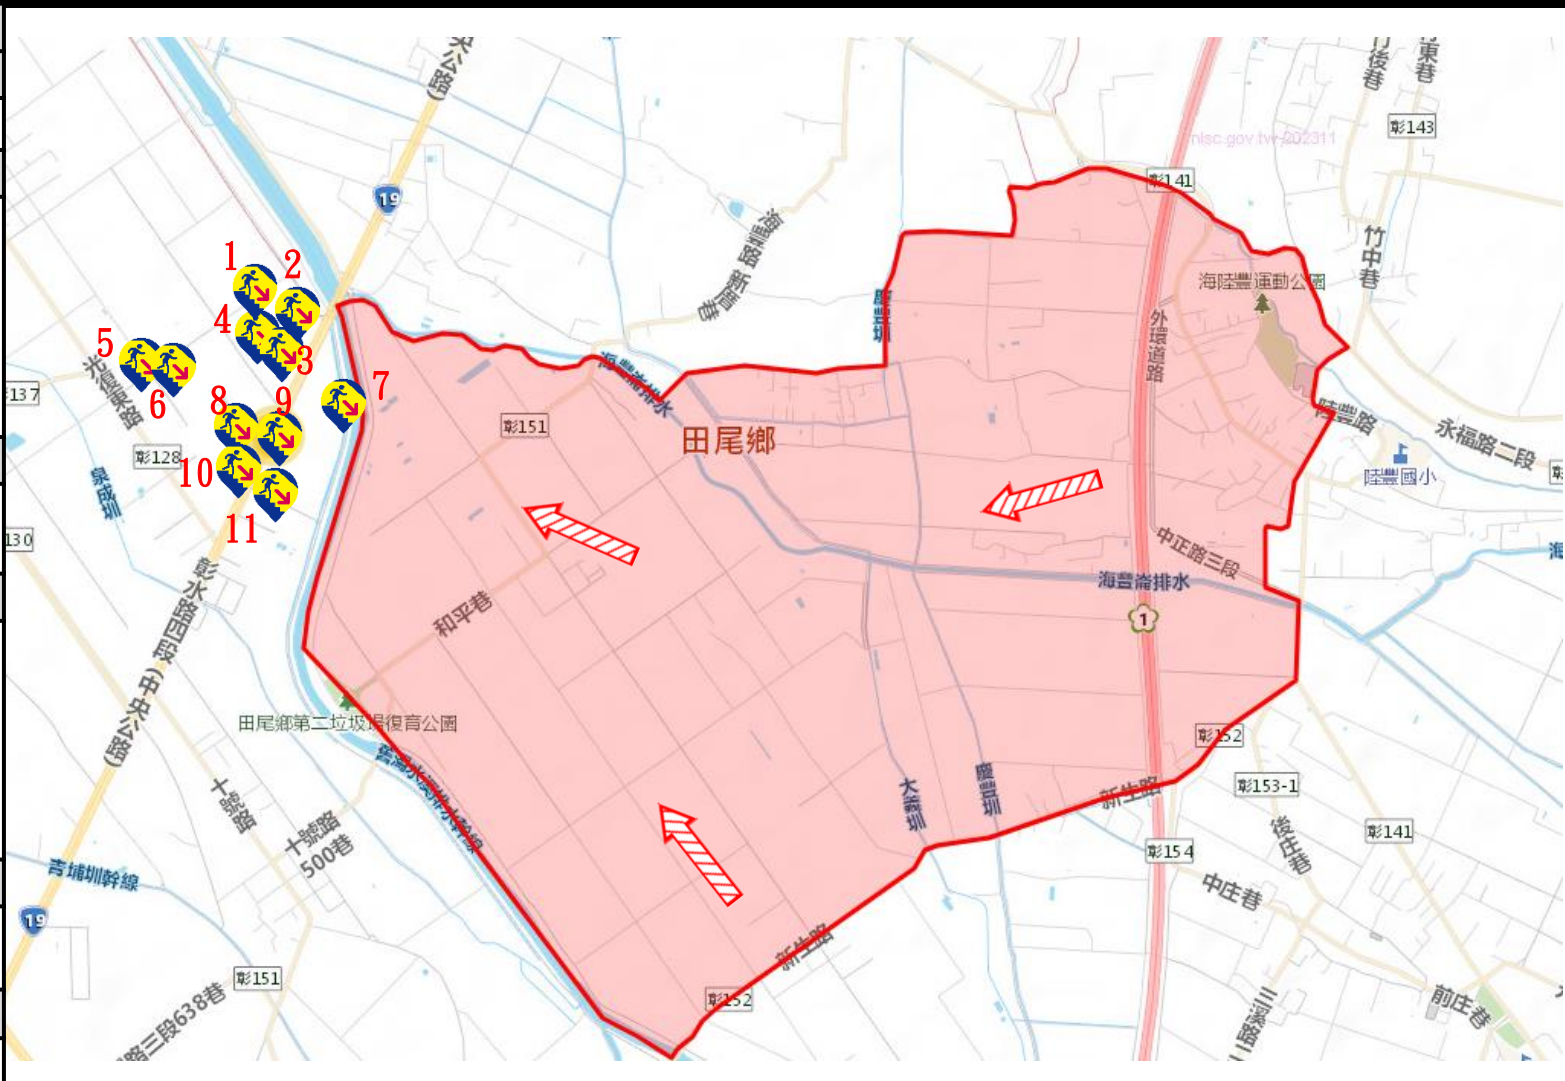

彰化縣田尾鄉海豐村防空避難圖

防災資訊
村(里)基本資料
• 總人口數：1474人
災害通報單位
*彰化縣災害應變中心 電話:04-7512148 *田尾鄉災害應變中心 電話:04-8832171 *田尾分駐所 電話:04-8832854 *田尾消防分隊 電話:04-8832086
緊急聯絡人
*村長：吳永棋 電話：04-8815581
防災資料網站
*內政部消防署 https://www.nfa.gov.tw/cht/index.php *彰化縣消防局 http://www.chfd.gov.tw *彰化縣田尾鄉公所 https://town.chcg.gov.tw/tia/wei/00home/index04.aspx
避難原則
立即進入附近防空避難場所避難
避難收容處所
1.埤頭鄉興農村彰水路四段552號 2.埤頭鄉興農村彰水路四段576號 3.埤頭鄉豐崙村彰水路4段609-4號 4.埤頭鄉豐崙村彰水路4段607號 5.埤頭鄉豐崙村彰水路4段557號 6.埤頭鄉豐崙村彰水路4段581號 7.埤頭鄉豐崙村彰水路4段468巷5號 8.埤頭鄉豐崙村彰水路4段486巷6號 9.埤頭鄉崙腳村彰水路4段472巷16號 10.埤頭鄉豐崙村彰水路4段470號 11.埤頭鄉興農村彰水路472巷15號
田尾鄉公所112年11月製作

圖例	道路	標示	行政區域		
	- 國道 - 快速道路 - 省道 - 縣(市)道		- 建議疏散避難方向 - 避難收容處所	- 政府機關 - 警察機關 - 消防機關 - 學校機關 - 醫療院所 - 福利機構 - 連鎖便利商店	村(里)界線
			圖資來源：內政部國土測繪中心