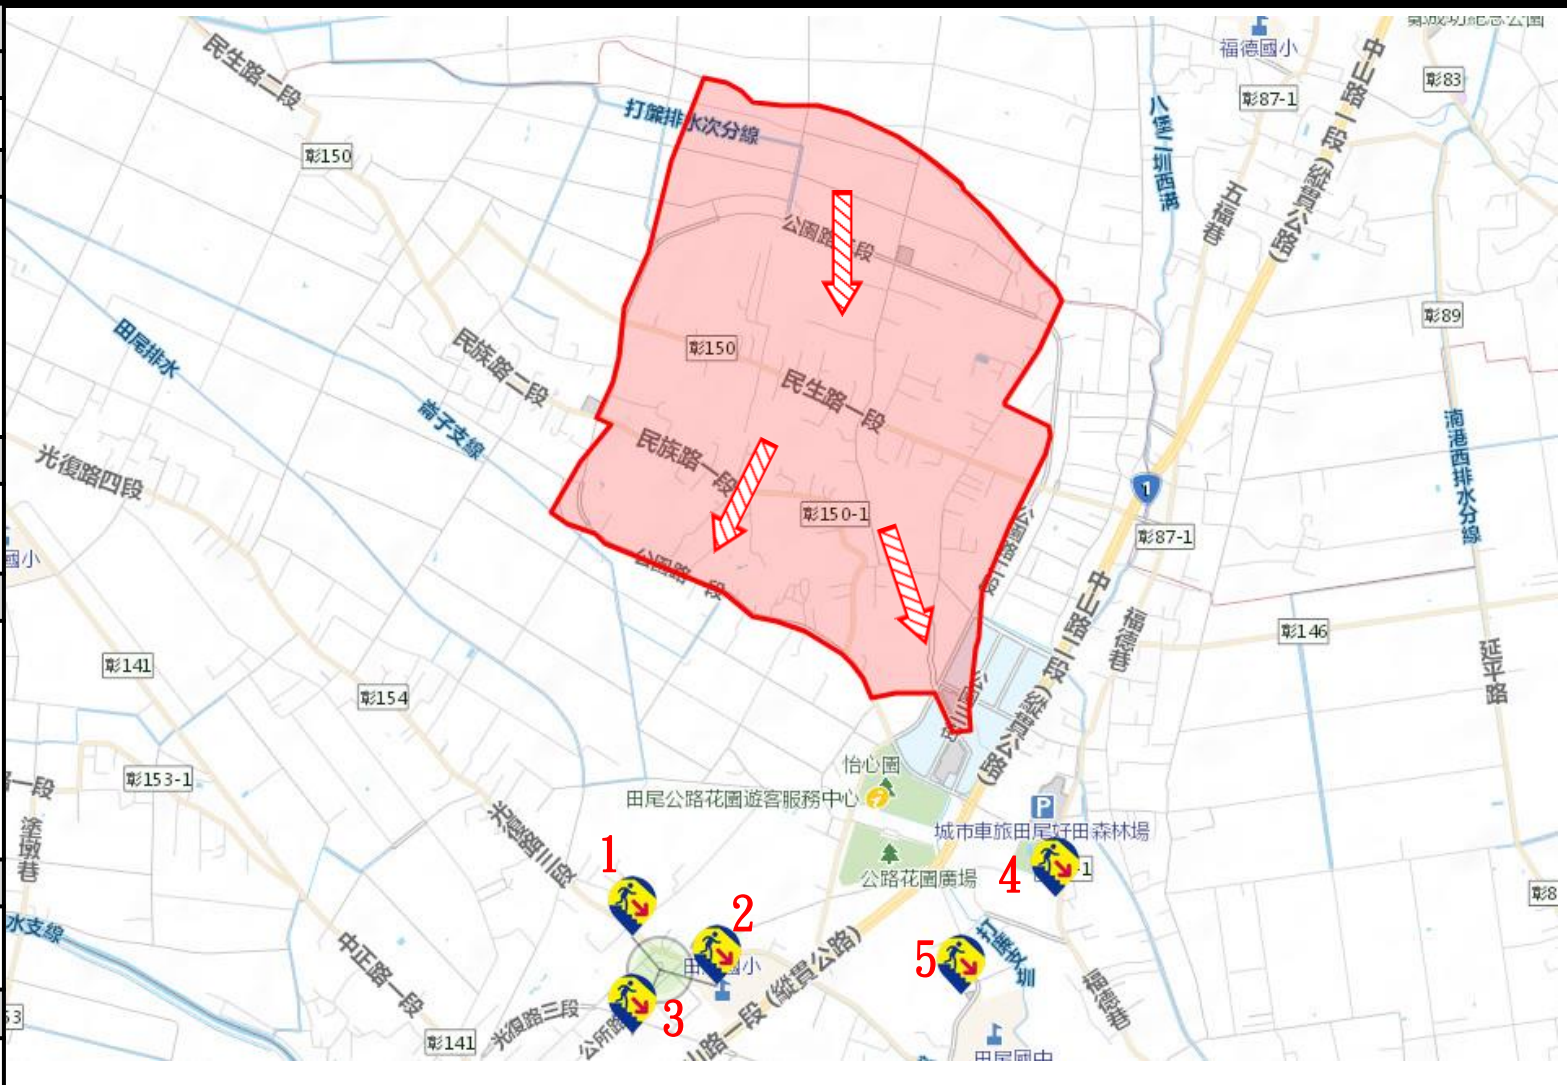

彰化縣田尾鄉打簾村防空避難圖

防災資訊
村(里)基本資料
• 總人口數：1932人
災害通報單位
*彰化縣災害應變中心 電話:04-7512148 *田尾鄉災害應變中心 電話:04-8832171 *田尾分駐所 電話:04-8832854 *田尾消防分隊 電話:04-8832086
緊急聯絡人
*村長：邱垂麟 電話：0910537823
防災資料網站
*內政部消防署 https://www.nfa.gov.tw/cht/index.php *彰化縣消防局 http://www.chfd.gov.tw *彰化縣田尾鄉公所 https://town.chcg.gov.tw/tia/wei/00home/index04.aspx
避難原則
立即進入附近防空避難場所避難
避難收容處所

1. 田尾鄉饒平村公所路139號
2. 田尾鄉饒平村公所路201號
3. 北斗鎮西德里公所路2號
4. 田尾鄉北曾村福德路343號
5. 田尾鄉饒平村中學校1段18號

田尾鄉公所112年11月製作

圖例	道路	標示			行政區域
	國道	建議疏散避難方向	政府機關	醫療院所	村(里)界線
	快速道路		警察機關	福利機構	
	省道	避難收容處所	消防機關	連鎖便利商店	圖資來源： 內政部國土測繪中心
縣(市)道	學校機關