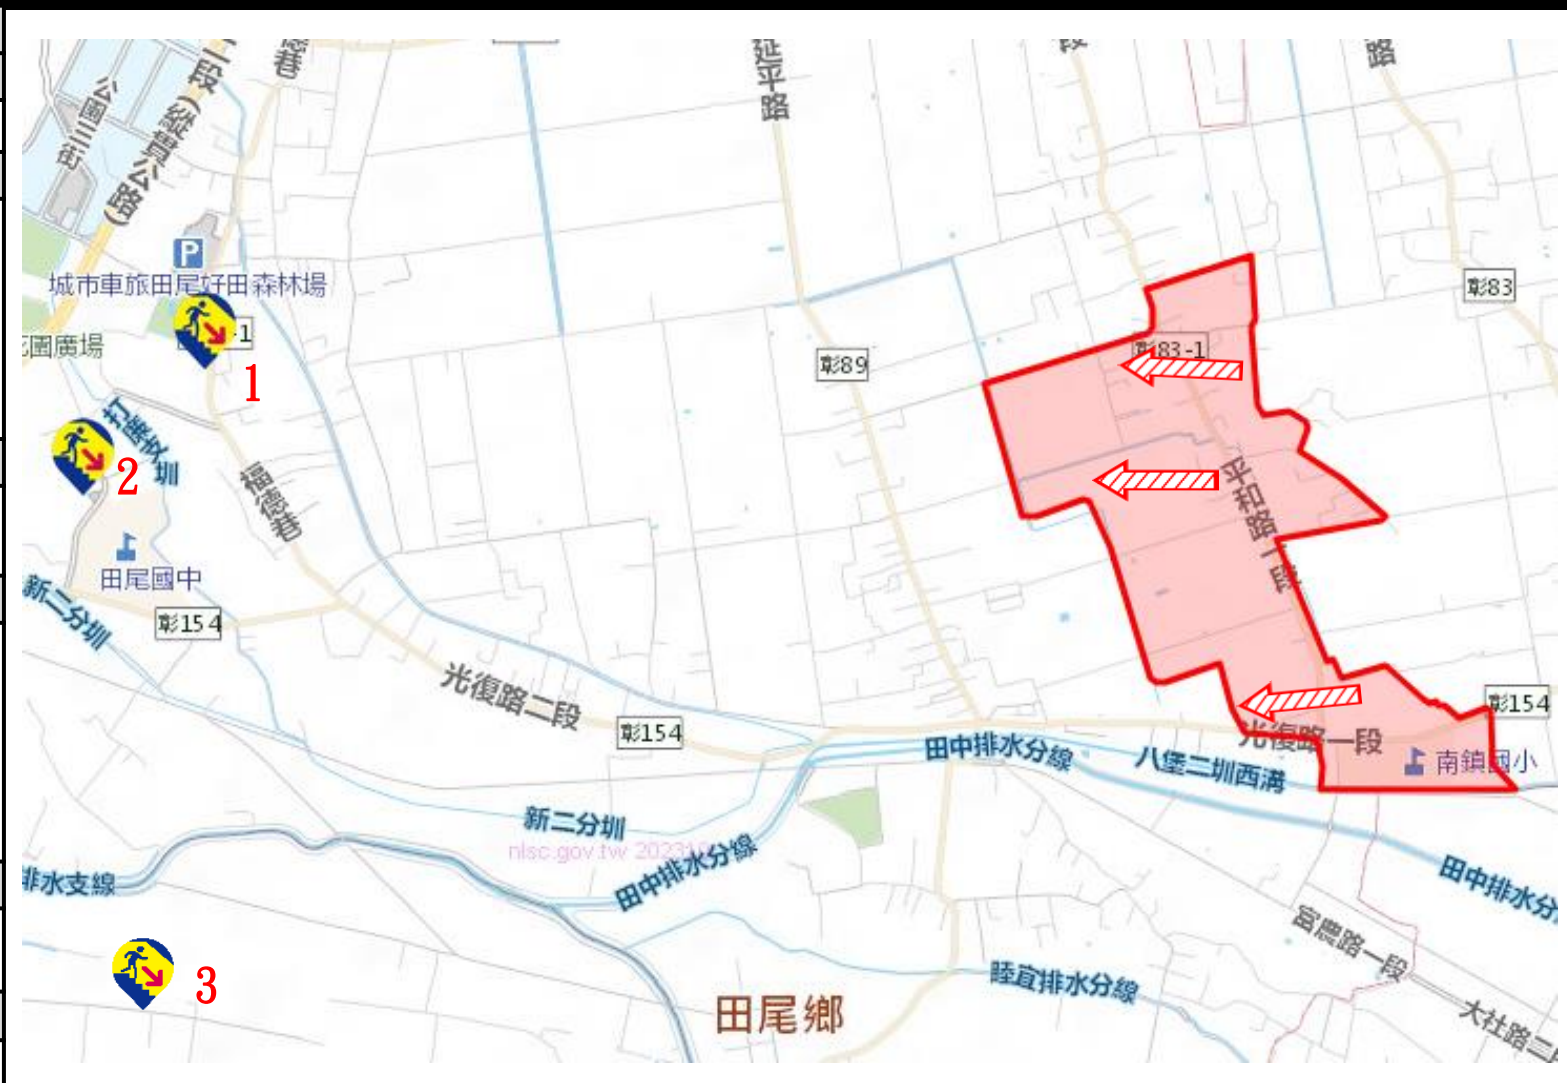

1.田尾鄉北曾村福德路343號
2.田尾鄉饒平村中學路1段18號
3.北斗鎮文昌里後溪巷35號

田尾鄉公所112年11月製作

圖例	道路		標示			行政區域	
		國道					
		快速道路					
		省道					
	縣(市)道	建議疏散避難方向				政府機關	警察機關
			消防機關	學校機關	連鎖便利商店	村(里)界線	圖資來源： 內政部國土測繪中心

彰化縣田尾鄉新生村防空避難圖

防災資訊
村(里)基本資料
• 總人口數：1529人
災害通報單位
*彰化縣災害應變中心 電話:04-7512148 *田尾鄉災害應變中心 電話:04-8832171 *田尾分駐所 電話:04-8832854 *田尾消防分隊 電話:04-8832086
緊急聯絡人
*村長：陳苑如 電話：04-8832417
防災資料網站
*內政部消防署 https://www.nfa.gov.tw/cht/index.php *彰化縣消防局 http://www.chfd.gov.tw *彰化縣田尾鄉公所 https://town.chcg.gov.tw/tia/wei/00home/index04.aspx
避難原則
立即進入附近防空避難場所避難
避難收容處所
1. 田尾鄉北曾村福德路343號 2. 田尾鄉饒平村中學路1段18號
田尾鄉公所112年11月製作