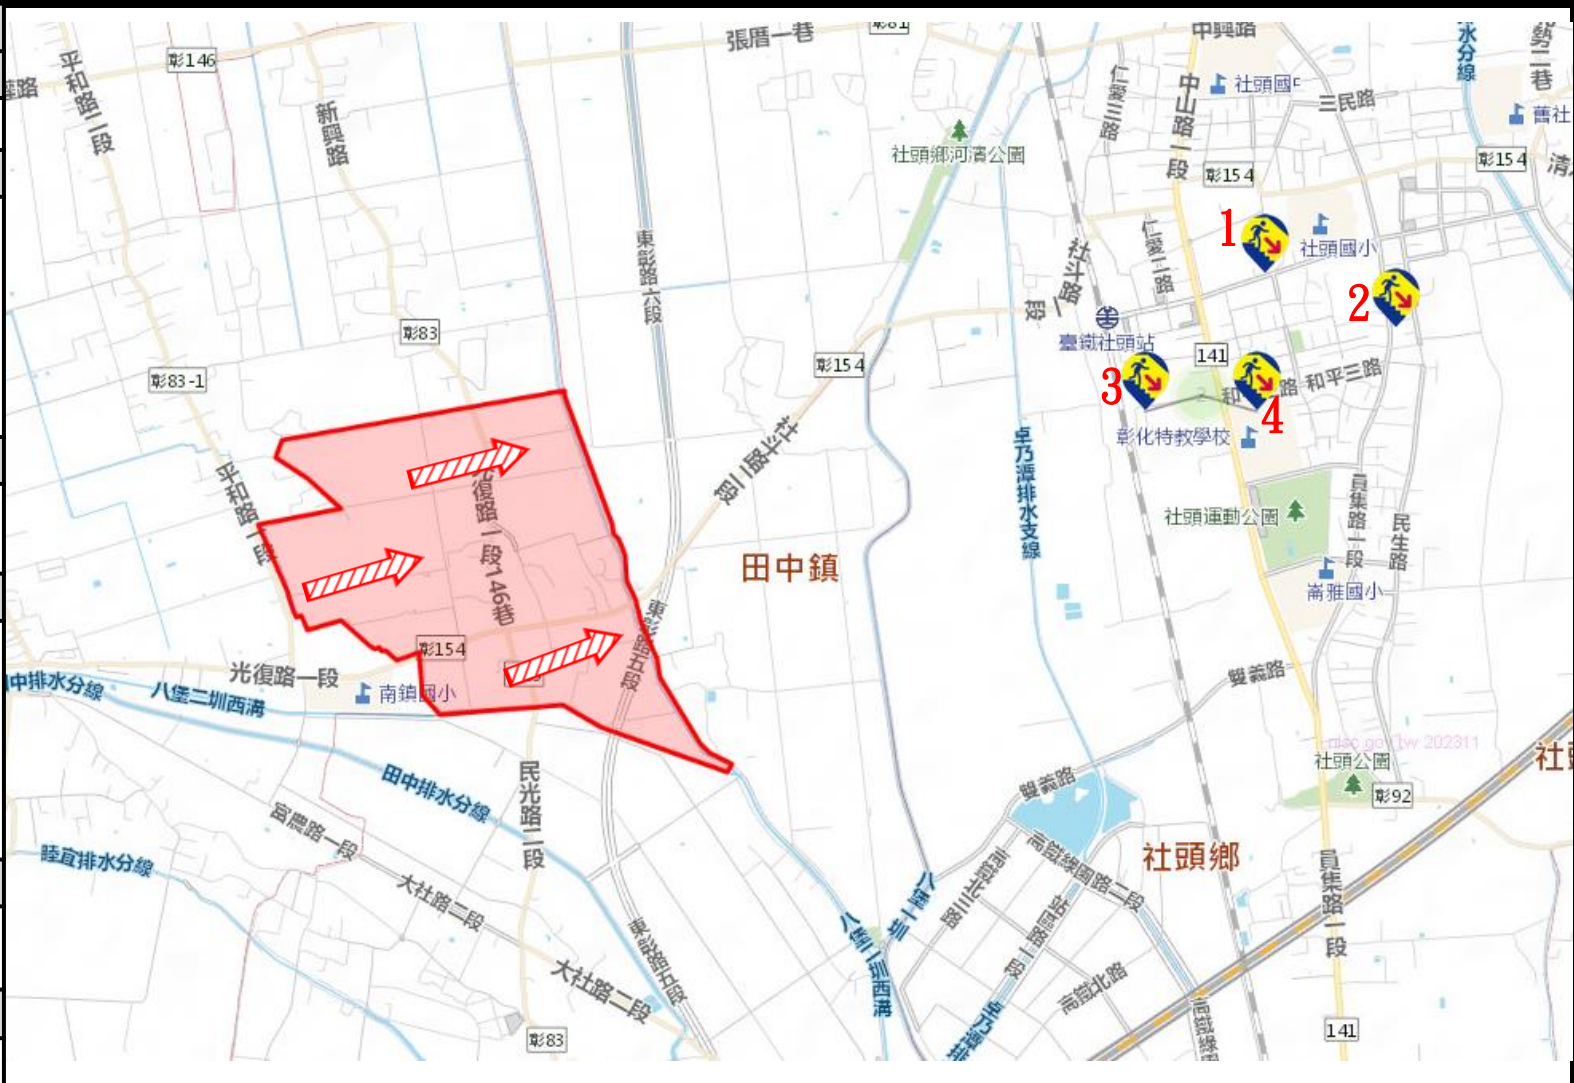

彰化縣田尾鄉福田村防空避難圖

防災資訊
村(里)基本資料
• 總人口數：788人
災害通報單位
*彰化縣災害應變中心 電話:04-7512148 *田尾鄉災害應變中心 電話:04-8832171 *田尾分駐所 電話:04-8832854 *田尾消防分隊 電話:04-8832086
緊急聯絡人
*村長：陳壯飛 電話：09-26253567
防災資料網站
*內政部消防署 https://www.nfa.gov.tw/cht/index.php *彰化縣消防局 http://www.chfd.gov.tw *彰化縣田尾鄉公所 https://town.chcg.gov.tw/tia/wei/00home/index04.aspx
避難原則
立即進入附近防空避難場所避難
避難收容處所

1.社頭鄉仁雅村社斗路1段827號 2.社頭鄉仁雅村員集路2段26號 3.社頭鄉仁雅村中山路1段306號 4.社頭鄉廣興村中山路1段457巷26號
田尾鄉公所112年11月製作

圖例	道路	標示	行政區域			
	國道			建議疏散避難方向	政府機關	村(里)界線
	快速道路				警察機關	
	省道				消防機關	醫療院所
縣(市)道	避難收容處所	福利機構	圖資來源： 內政部國土測繪中心			
		學校機關		連鎖便利商店