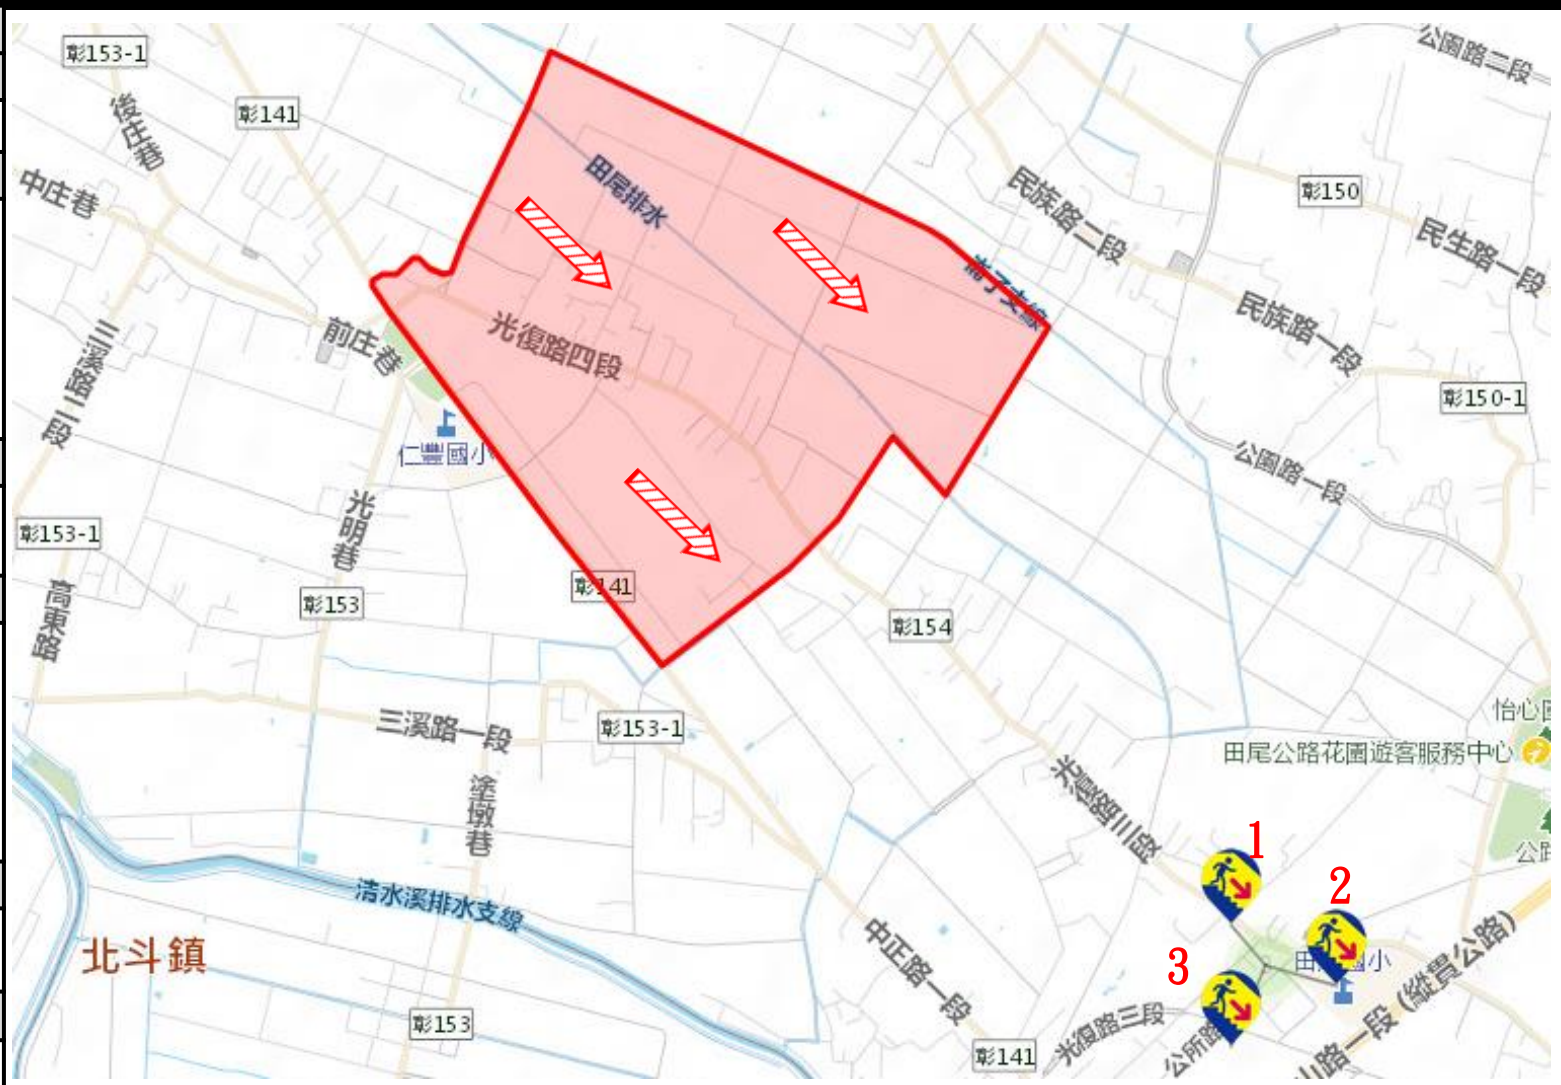

彰化縣田尾鄉豐田村防空避難圖

防災資訊
村(里)基本資料
• 總人口數：865人
災害通報單位
*彰化縣災害應變中心 電話:04-7512148
*田尾鄉災害應變中心 電話:04-8832171
*田尾分駐所 電話:04-8832854
*田尾消防分隊 電話:04-8832086
緊急聯絡人
*村長：許世榮 電話：04-8834550
防災資料網站
*內政部消防署 https://www.nfa.gov.tw/cht/index.php
*彰化縣消防局 http://www.chfd.gov.tw
*彰化縣田尾鄉公所 https://town.chcg.gov.tw/tia/wei/00home/index04.aspx
避難原則
立即進入附近防空避難場所避難
避難收容處所

1.田尾鄉饒平村公所路139號 2.田尾鄉饒平村公所路201號 3.北斗鎮西德里公所路2號
田尾鄉公所112年11月製作

圖例	道路	標示			行政區域
	國道	建議疏散避難方向	政府機關	醫療院所	村(里)界線
	快速道路		警察機關	福利機構	
	省道	避難收容處所	消防機關	連鎖便利商店	圖資來源： 內政部國土測繪中心
縣(市)道	學校機關