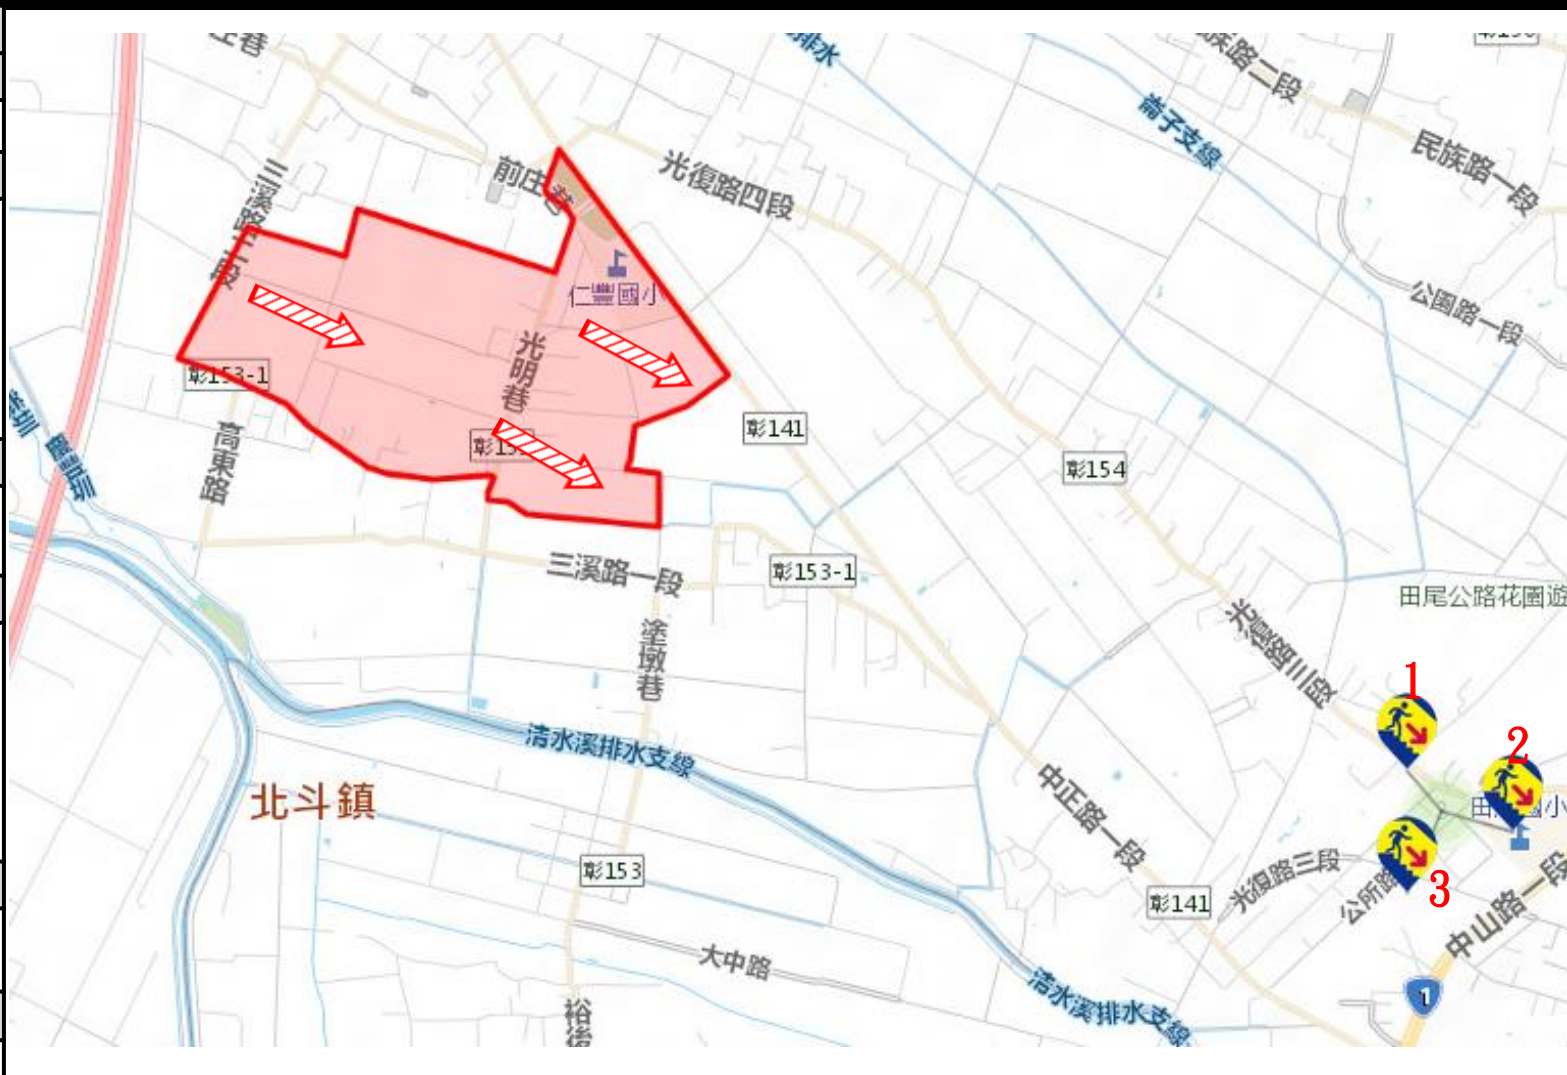

彰化縣田尾鄉新厝村防空避難圖

防災資訊
村(里)基本資料
• 總人口數：263人
災害通報單位
*彰化縣災害應變中心 電話:04-7512148 *田尾鄉災害應變中心 電話:04-8832171 *田尾分駐所 電話:04-8832854 *田尾消防分隊 電話:04-8832086
緊急聯絡人
*村長：羅暉杉 電話：04-8831769
防災資料網站
*內政部消防署 https://www.nfa.gov.tw/cht/index.php *彰化縣消防局 http://www.chfd.gov.tw *彰化縣田尾鄉公所 https://town.chcg.gov.tw/tia/wei/00home/index04.aspx
避難原則
立即進入附近防空避難場所避難
避難收容處所
1. 田尾鄉饒平村公所路139號 2. 田尾鄉饒平村公所路201號 3. 北斗鎮西德里公所路2號
田尾鄉公所112年11月製作

圖例	道路	標示			行政區域
	國道	建議疏散避難方向	政府機關	醫療院所	村(里)界線
	快速道路		警察機關	福利機構	
	省道	避難收容處所	消防機關	連鎖便利商店	圖資來源： 內政部國土測繪中心
縣(市)道	學校機關