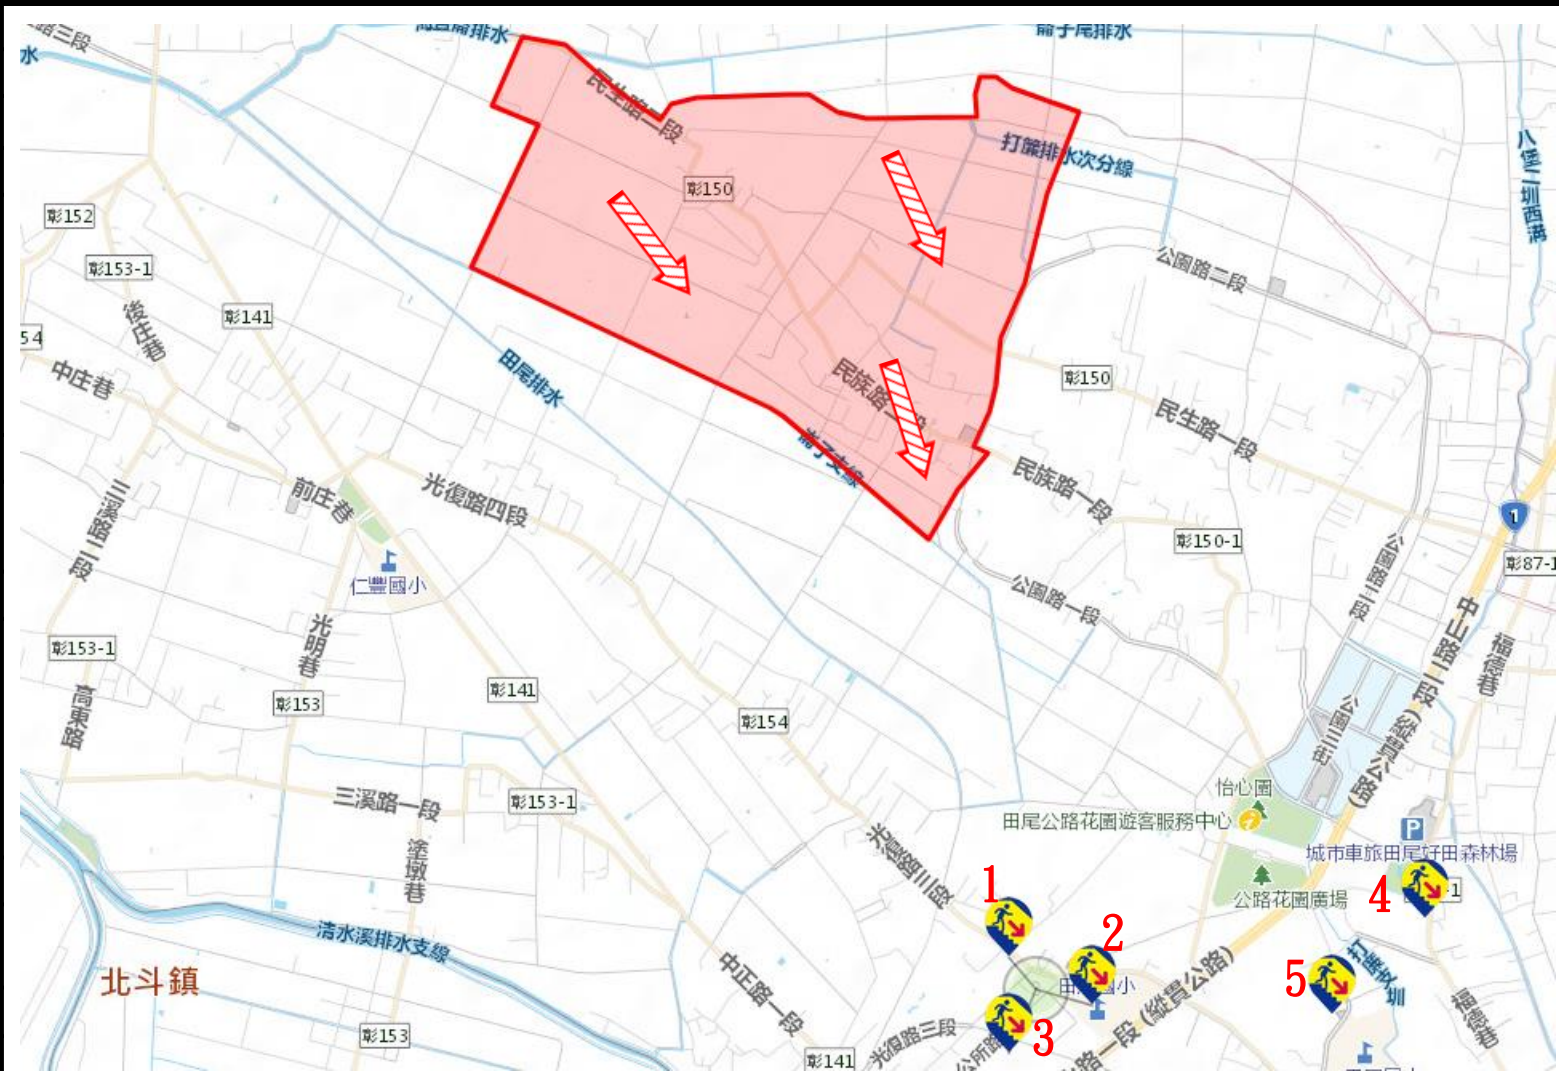

彰化縣田尾鄉柳鳳村防空避難圖

防災資訊

村(里)基本資料

• 總人口數：1075人

災害通報單位

*彰化縣災害應變中心
電話:04-7512148
*田尾鄉災害應變中心
電話:04-8832171
*田尾分駐所
電話:04-8832854
*田尾消防分隊
電話:04-8832086

緊急聯絡人

*村長：周一郎
電話：04-8221206

防災資料網站

*內政部消防署
<https://www.nfa.gov.tw/cht/index.php>
*彰化縣消防局
<http://www.chfd.gov.tw>
*彰化縣田尾鄉公所
<https://town.chcg.gov.tw/tia/wei/00home/index04.aspx>

避難原則

立即進入附近防空避難場所避難

避難收容處所

1. 田尾鄉饒平村公所路139號
2. 田尾鄉饒平村公所路201號
3. 北斗鎮西德里公所路2號
4. 田尾鄉北曾村福德路343號
5. 田尾鄉饒平村中學路1段18號

田尾鄉公所112年11月製作

圖例	道路		標示				行政區域			
		國道		建議疏散避難方向		政府機關		醫療院所		村(里)界線
		快速道路				警察機關		福利機構		
		省道		避難收容處所		消防機關		連鎖便利商店	圖資來源： 內政部國土測繪中心	
	縣(市)道				學校機關