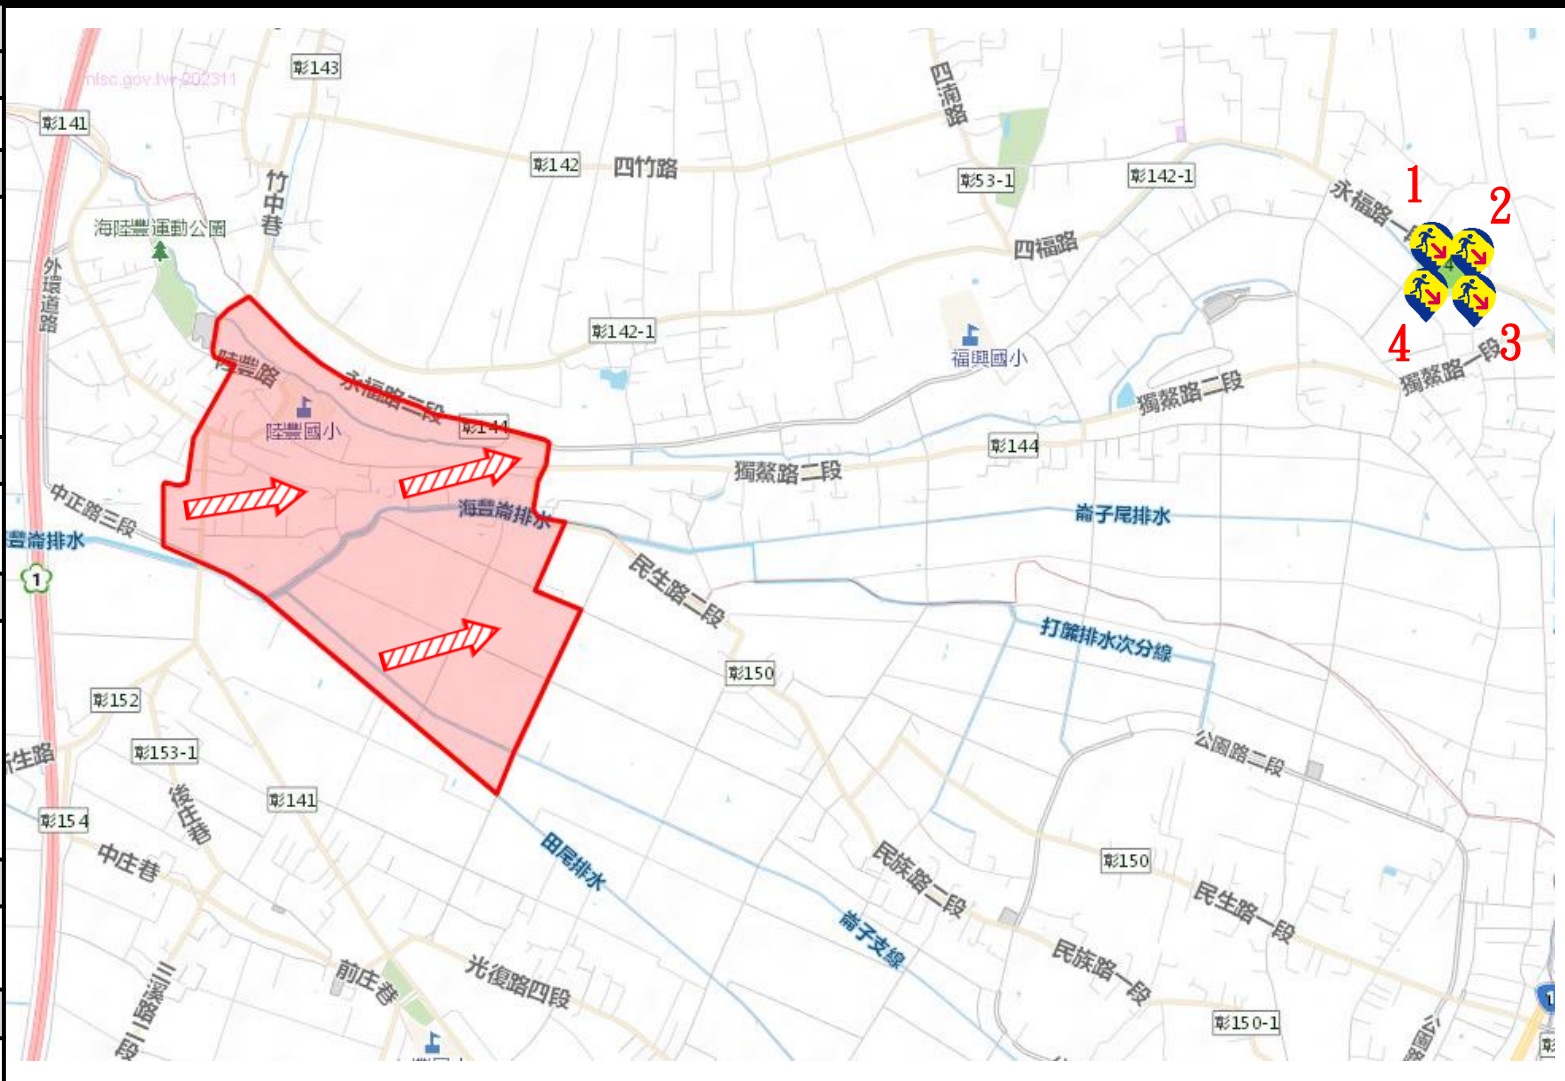

彰化縣田尾鄉陸豐村防空避難圖

防災資訊
村(里)基本資料
• 總人口數：969人
災害通報單位
*彰化縣災害應變中心 電話:04-7512148 *田尾鄉災害應變中心 電話:04-8832171 *田尾分駐所 電話:04-8832854 *田尾消防分隊 電話:04-8832086
緊急聯絡人
*村長：邱柏勳 電話：04-8223834
防災資料網站
*內政部消防署 https://www.nfa.gov.tw/cht/index.php *彰化縣消防局 http://www.chfd.gov.tw *彰化縣田尾鄉公所 https://town.chcg.gov.tw/tia/wei/00home/index04.aspx
避難原則
立即進入附近防空避難場所避難
避難收容處所
1.永靖鄉敦厚村永福路1段265號 2.永靖鄉敦厚村永福路1段277號 3.永靖鄉敦厚村永福路1段277號 4.永靖鄉敦厚村永福路1段277號
田尾鄉公所112年11月製作

圖例	道路		標示				行政區域			
		國道		建議疏散避難方向		政府機關		醫療院所		村(里)界線
		快速道路				警察機關		福利機構		
		省道		避難收容處所		消防機關		連鎖便利商店	圖資來源： 內政部國土測繪中心	
	縣(市)道				學校機關