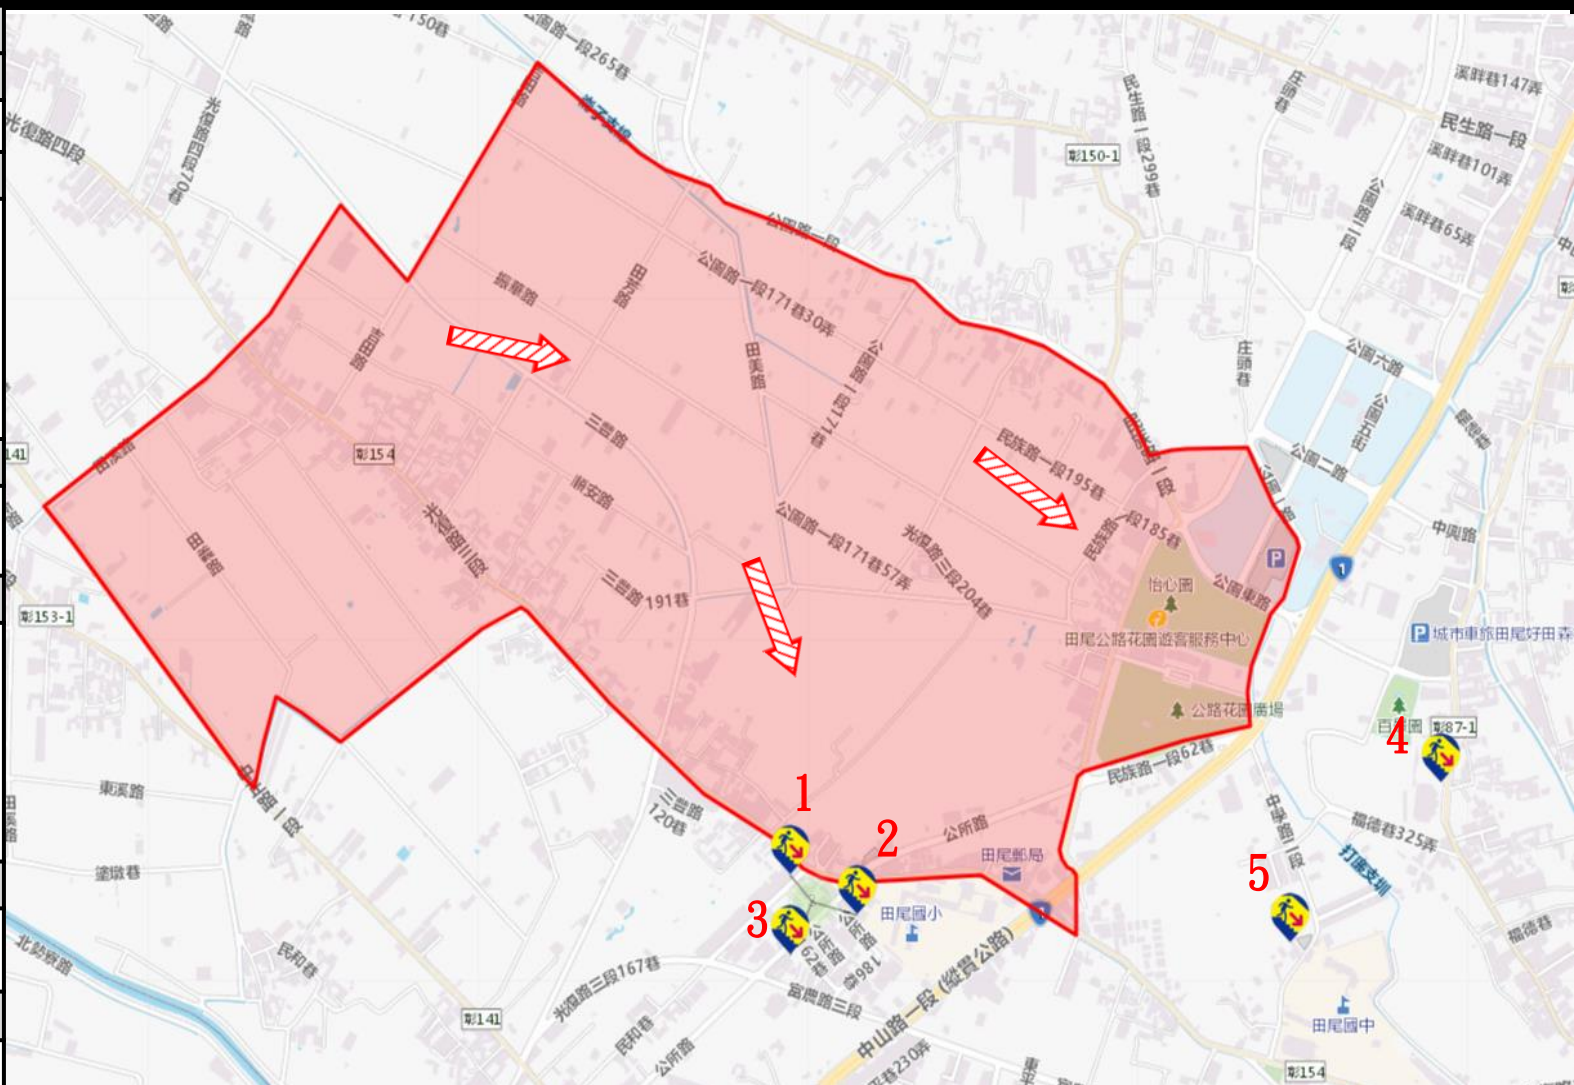

避難收容處所
1. 田尾鄉饒平村公所路139號 2. 田尾鄉饒平村公所路201號 3. 北斗鎮西德里公所路2號 4. 田尾鄉饒平村中學校1段18號 5. 田尾鄉北曾村福德路343號

圖例	道路	標示			行政區域
	國道	建議疏散避難方向	政府機關	醫療院所	村(里)界線
	快速道路		警察機關	福利機構	
	省道	避難收容處所	消防機關	連鎖便利商店	圖資來源： 內政部國土測繪中心
縣(市)道	學校機關				