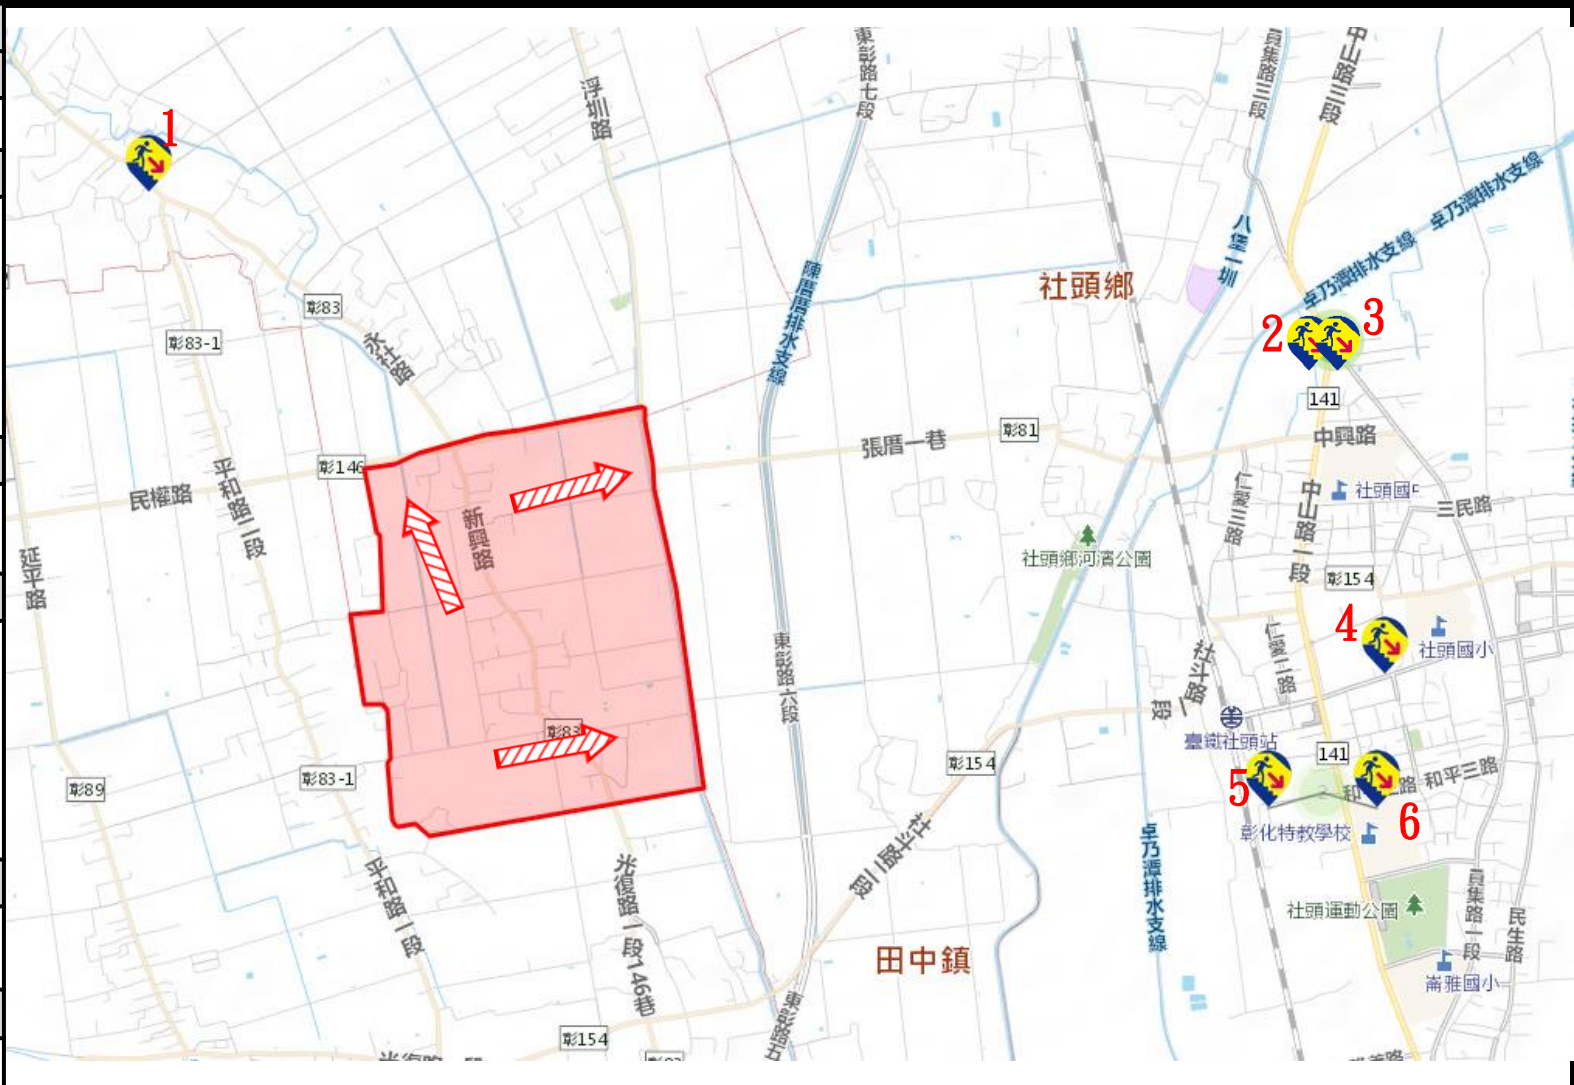

彰化縣田尾鄉新興村防空避難圖

防災資訊
村(里)基本資料
• 總人口數：1152人
災害通報單位
*彰化縣災害應變中心 電話:04-7512148 *田尾鄉災害應變中心 電話:04-8832171 *田尾分駐所 電話:04-8832854 *田尾消防分隊 電話:04-8832086
緊急聯絡人
*村長：蒲創結 電話：04-8736075
防災資料網站
*內政部消防署 https://www.nfa.gov.tw/cht/index.php *彰化縣消防局 http://www.chfd.gov.tw *彰化縣田尾鄉公所 https://town.chcg.gov.tw/tia/wei/00home/index04.aspx
避難原則
立即進入附近防空避難場所避難
避難收容處所

- 1.永靖鄉浦港村永社路143號
- 2.社頭鄉社頭村員集路2段678號
- 3.社頭鄉廣興村員集路2段555號
- 4.社頭鄉仁雅村社斗路1段827號
- 5.社頭鄉仁雅村中山路1段306號
- 6.社頭鄉廣興村中山路1段457巷26號

田尾鄉公所112年11月製作

圖例	道路		標示		行政區域			
		國道						
		快速道路						
		省道				圖資來源： 內政部國土測繪中心		
	縣(市)道			連鎖便利商店