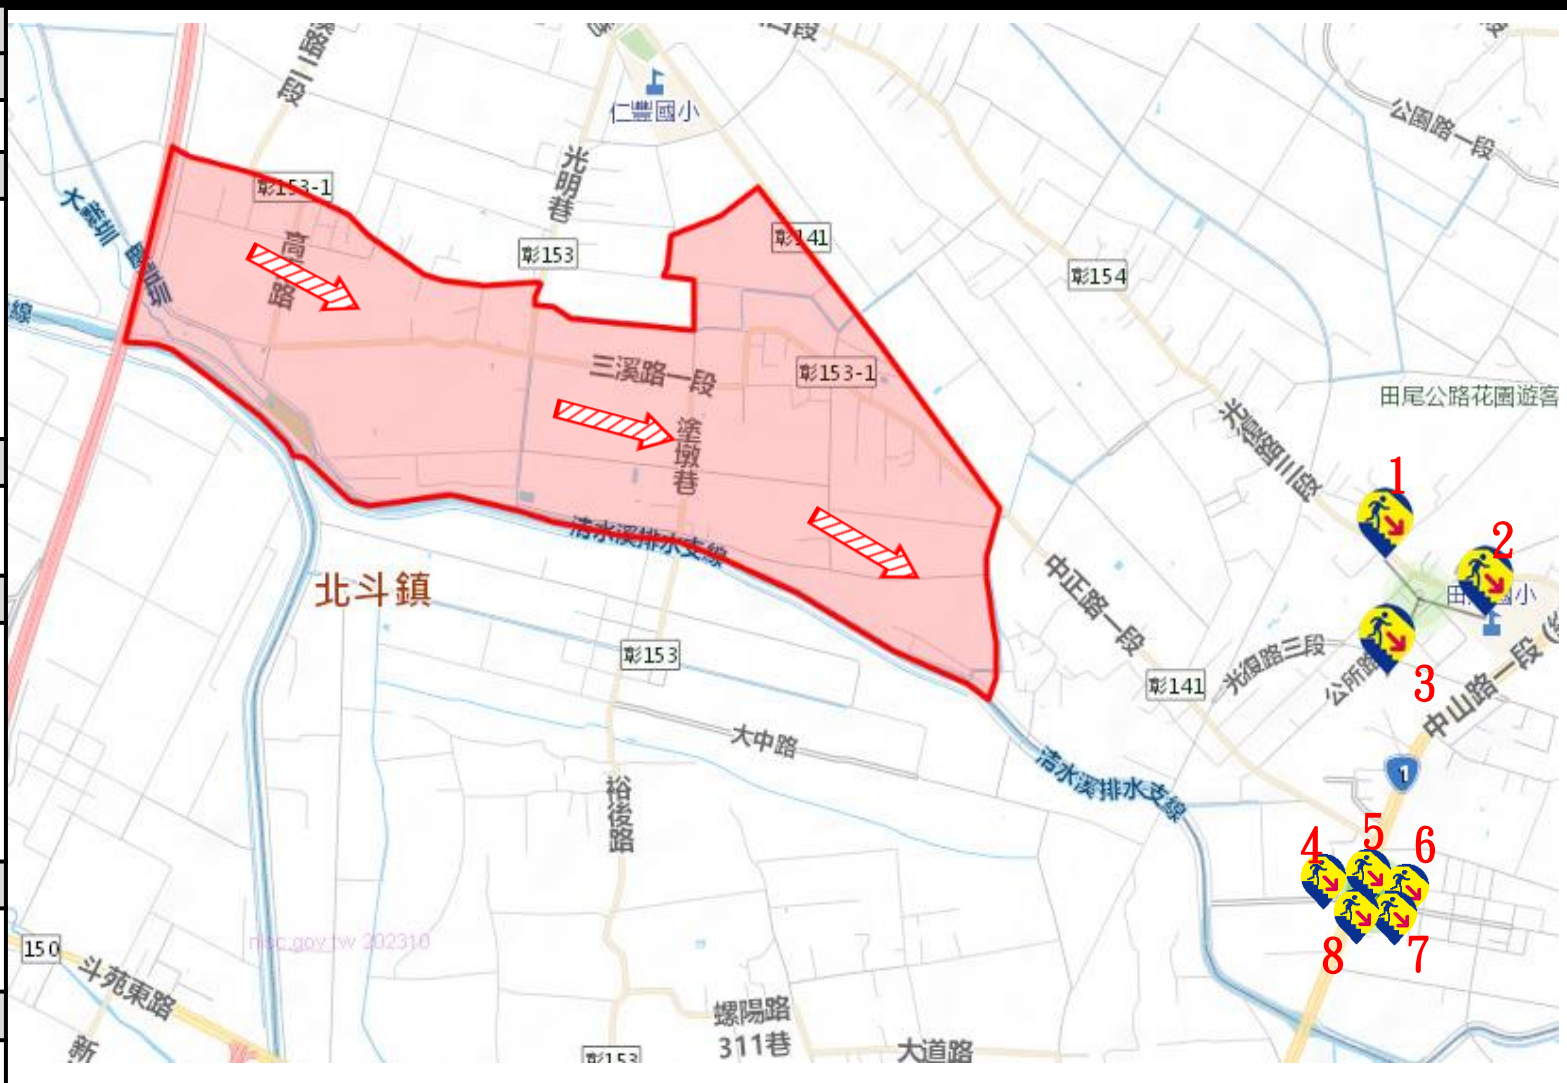

1. 田尾鄉鏡平村公所路139號
2. 田尾鄉鏡平村公所路201號
3. 北斗鎮西德里公所路2號
4. 田尾鄉鏡平村四維巷127號
5. 田尾鄉鏡平村四維巷128號
6. 田尾鄉鏡平村中山路1段167號
7. 田尾鄉鏡平村中山路1段163號
8. 田尾鄉鏡平村中山路1段191號

田尾鄉公所112年11月製作

圖例	道路		標示		行政區域	
		國道				
		快速道路				
		省道				圖資來源： 內政部國土測繪中心
	縣(市)道			連鎖便利商店		