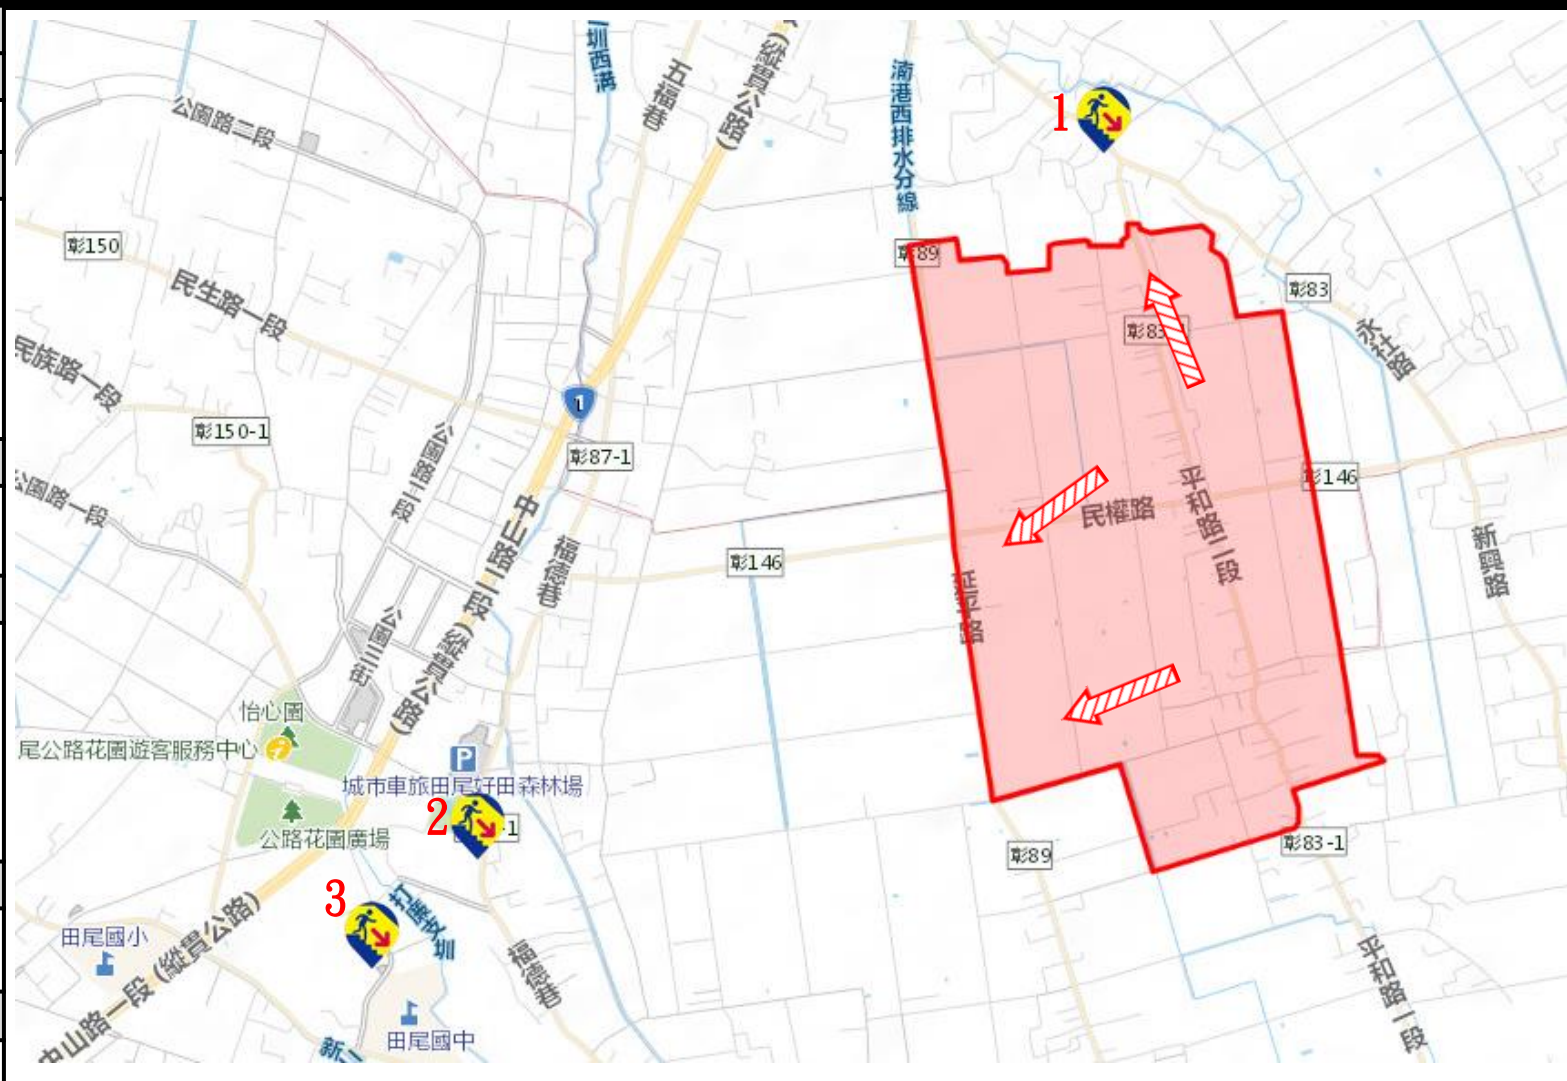

彰化縣田尾鄉北鎮村防空避難圖

防災資訊

村(里)基本資料

• 總人口數：1320人

災害通報單位

*彰化縣災害應變中心
電話:04-7512148
*田尾鄉災害應變中心
電話:04-8832171
*田尾分駐所
電話:04-8832854
*田尾消防分隊
電話:04-8832086

緊急聯絡人

*村長：邱模
電話：04-8223606

防災資料網站

*內政部消防署
<https://www.nfa.gov.tw/cht/index.php>
*彰化縣消防局
<http://www.chfd.gov.tw>
*彰化縣田尾鄉公所
<https://town.chcg.gov.tw/tia/wei/00home/index04.aspx>

避難原則

立即進入附近防空避難場所避難

避難收容處所

1. 永靖鄉滿港村永社路143號
2. 田尾鄉北曾村福德路343號
3. 田尾鄉饒平村中學路1段18號

田尾鄉公所112年11月製作

圖例	道路		標示			行政區域			
		國道							
		快速道路							
		省道			圖資來源： 內政部國土測繪中心				
	縣(市)道					避難收容處所